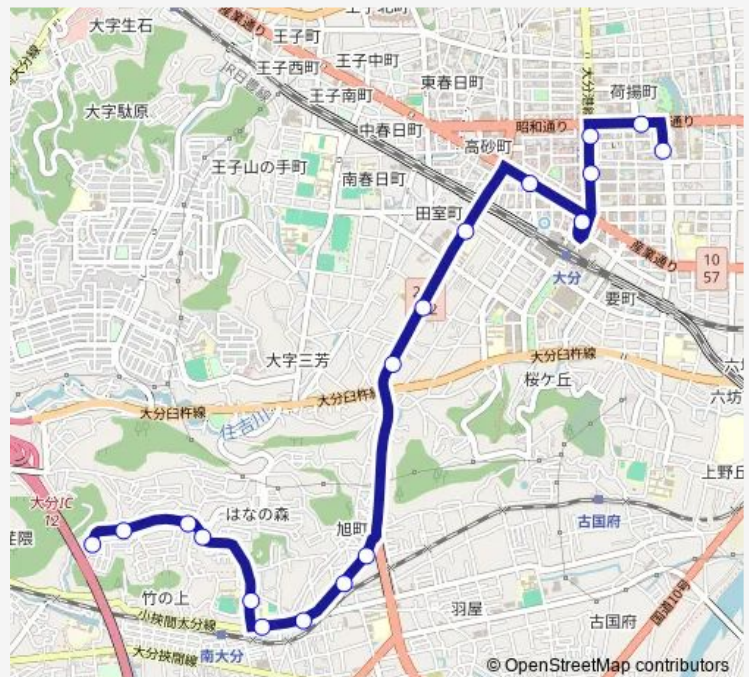

大道小学校前

大道四丁目

椎迫入口

南太平寺

二又

三ヶ田町

城南団地入口

福德学院高校前

Wednesday 06:26-07:48

Thursday 06:26-07:48

Friday 06:26-07:48

Saturday —

Sunday —

Route info

Direction: 大分駅前

Stops: 14

Trip Duration: 0 hour 17 min

■ M10 — 城南団地線

BusMaps

Direction

県庁正門前 — 城南西町

18 stops

[Open route schedule](#)

県庁正門前

Saturday 07:50-15:14

Sunday 08:39-19:00

Route info

Direction: 県庁正門前

Stops: 18

Trip Duration: 0 hour 25 min

Direction

城南西町 — コンパルホール入口