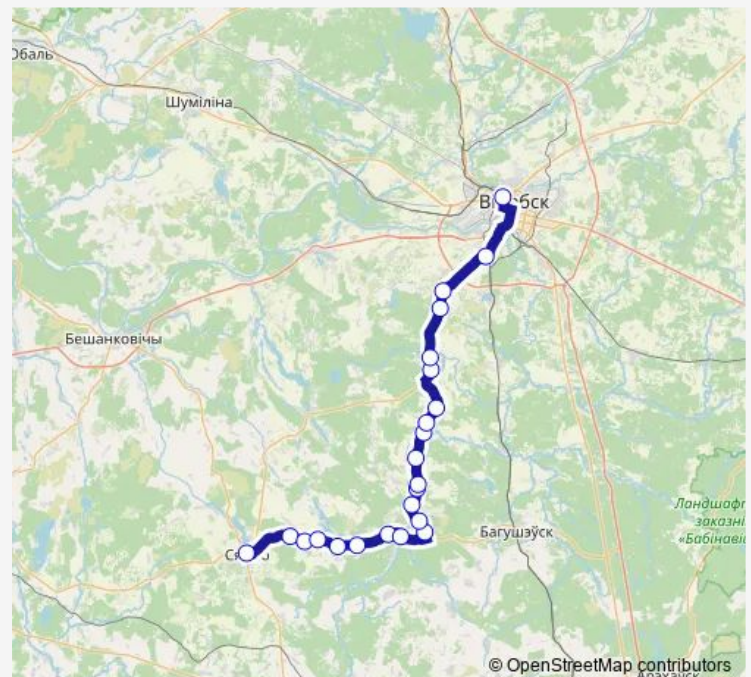

Асінаўка

**Route schedule**

Аўтастанцыя Сянно — Аўтавакзал Віцебск

Monday 07:20-16:30

Tuesday 07:20-16:30

Wednesday 07:20-16:30

Thursday 07:20-16:30

Friday 07:20-16:30

Saturday 07:20-16:30

Sunday 07:20-16:30

**Route info**

Direction: Аўтастанцыя Сянно

Stops: 23

Trip Duration: 1 hour 41 min

■ 511 (Витебск - Сенно)

BusMaps

## Direction

Аўтавакзал Віцебск — Аўтастанцыя Сянно

22 stops

[Open route schedule](#)

Аўтавакзал Віцебск

Рудакова

Асінаўка

Дачы / Асінаўка