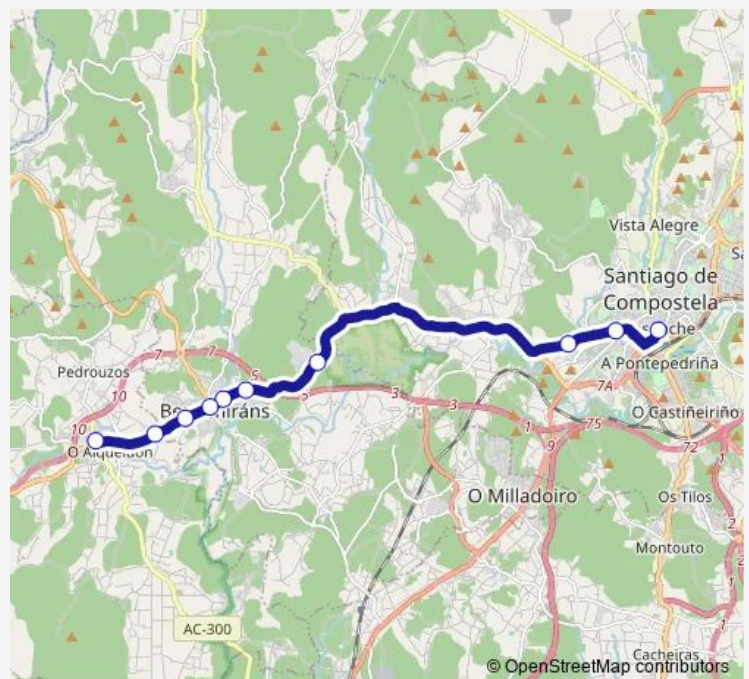

Aldea Nova

Bertamiráns 1

Bertamiráns (Paseo Fluvia

Bertamiráns

Bertamiráns (Praza Chavia

O Tremo

Gándara

## Route schedule

Rúa da Rosa — Gándara

Monday 07:15-23:15

Tuesday 07:15-23:15

Wednesday 07:15-23:15

Thursday 07:15-23:15

Friday 07:15-23:15

Saturday 08:15-23:15

## Route info

Direction: Rúa da Rosa

Stops: 10

Trip Duration: 0 hour 19 min

■ Xg807024 — Rúa da Rosa (provisional) - Bertamiráns - Gándara

**Direction**

Gándara — Rúa da Rosa

10 stops

## Route schedule

Gándara — Rúa da Rosa

Monday 06:45-22:45

Tuesday 06:45-22:45

Wednesday 06:45-22:45

Thursday 06:45-22:45

Friday 06:45-22:45

Saturday 08:45-22:45