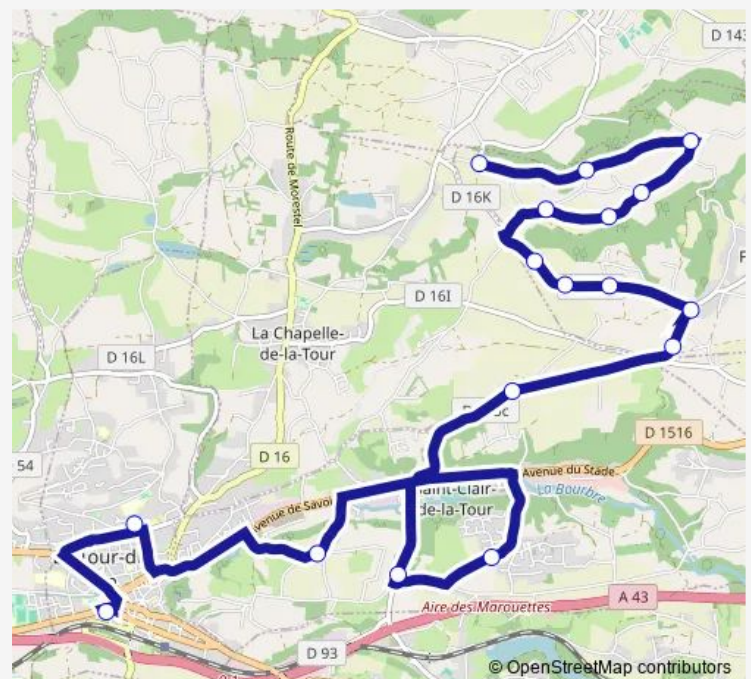

Saint-Martin

LE Laca-Crois.D16k

LE Traversoud

Veronin Ecole

LE Veronin

LE Laca

LES Communes

Route schedule

Route info

Direction: LE Champ DE Mars

Stops: 17

Trip Duration: 0 hour 45 min

Ltp04 — Faverges-LA Tour DU Pin

Direction

LES Communes — LE Champ DE Mars

18 stops

[Open route schedule](#)

LES Communes

LE Laca

LE Veronin

Veronin Ecole

LE Traversoud

LE Laca-Crois.D16k

Saint-Martin

Thursday 07:01-07:50

Friday 07:01-07:50

Saturday —

Sunday —

Route info

Direction: LES Communes

Stops: 18

Trip Duration: 0 hour 40 min