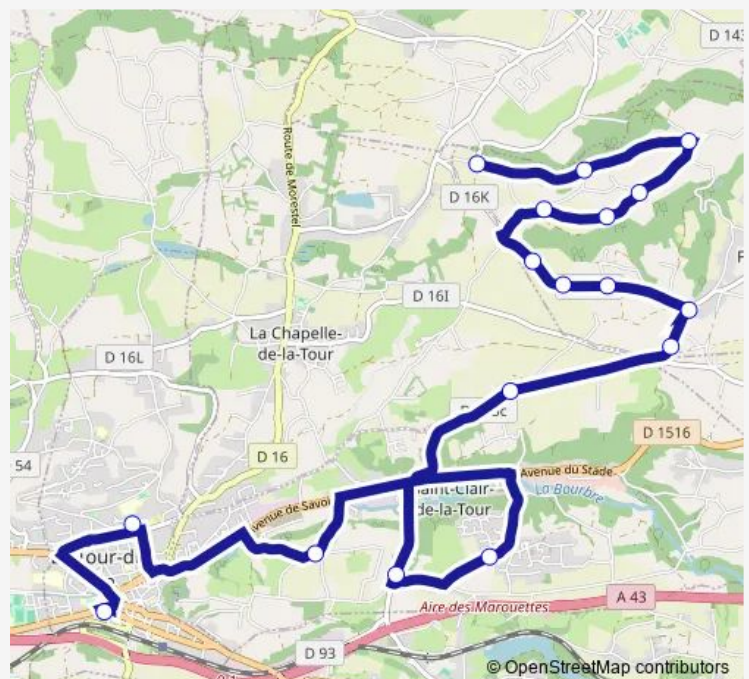

Saint-Martin

LE Laca-Crois.D16k

LE Traversoud

Veronin Ecole

LE Veronin

LE Laca

LES Communes

Route schedule

Route info

Direction: LE Champ DE Mars

Stops: 17

Trip Duration: 0 hour 45 min

LTP04 — Faverges-LA Tour DU Pin

BusMaps

Direction

LES Communes — LE Champ DE Mars

18 stops

[Open route schedule](#)

LES Communes

LE Laca

LE Veronin

Veronin Ecole

LE Traversoud

LE Laca-Crois.D16k

Wednesday 07:01-07:50

Thursday 07:01-07:50

Friday 07:01-07:50

Saturday —

Sunday —

Route info

Direction: LES Communes

Stops: 18