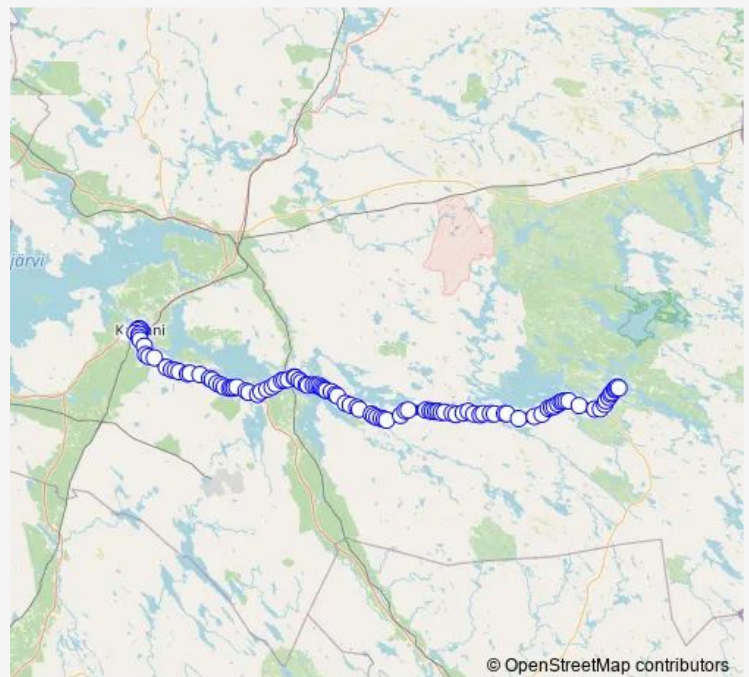

### Route info

Direction: Kajaani matkakeskus L5

Stops: 108

Trip Duration: 1 hour 45 min

© OpenStreetMap contributors

■ Kajaani - Kuhmo

**BusMaps**

Kajaanintie 79 I