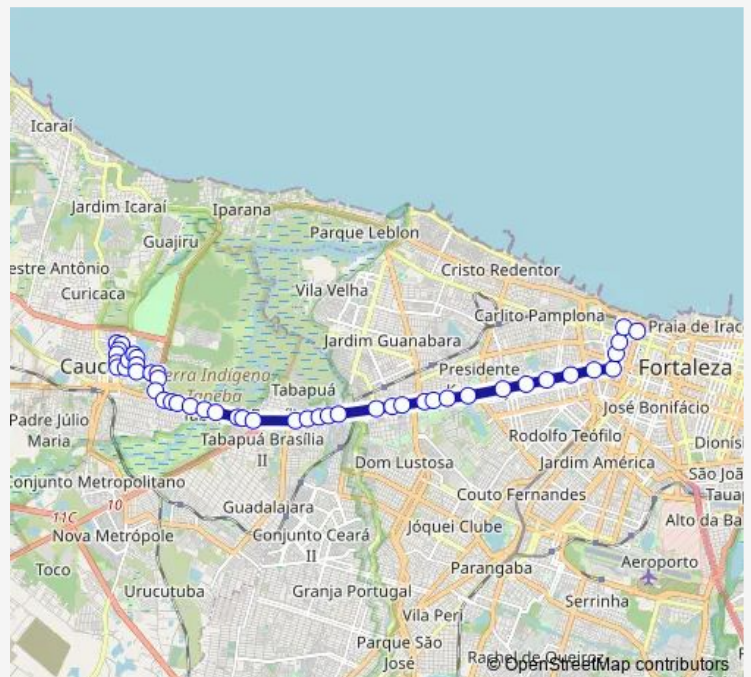

Direction

Rua Joao Forte 393 Padre Romualdo — Início Final de Linha Seletivo Emp. Vitoria Centro

47 stops

[Open route schedule](#)

- Rua Joao Forte 393 Padre Romualdo
- Rua Quinze de Novembro 580 Itambe
- Rua Quinze de Novembro 741 Itambe
- Rua Quinze de Novembro 848 Itambe
- Rua Quinze de Novembro 870 Itambe
- Rua Jose Rocha 401 Colegio Oliveira Castro Itambe
- Rua Jose Rocha 191 Vicente Arruda
- Rua Tab. Jose Matias de Brito 335 Itambe
- Rua Sao Gerardo 08 Itambe
- Rua Santiago 364 Itambe
- Rua Santiago 542 Itambe
- Rua Seis 108 Eeif Favio Marcilio Vicente Arruda
- Rua Cinco 196 Itambe
- Rua Cinco 103 Itambe
- CE 090 1010 Prefeitura de Caucaia Itambe
- CE 090 926 Policlínica Vicente Arruda
- Avenida Coronel Correia 2811 Parque Sao Gerardo
- Avenida Coronel Correia 45 Parque Sao Gerardo
- Avenida Coronel Correia 2419 Sao Gerardo
- Avenida Coronel Correia Fazenda Soledade Parque Sao Gerardo

Route schedule

Rua Joao Forte 393 Padre Romualdo — Início Final de Linha Seletivo Emp. Vitoria Centro

Monday	05:20-23:00
Tuesday	05:20-23:00
Wednesday	05:20-23:00
Thursday	05:20-23:00
Friday	05:20-23:00
Saturday	05:20-22:30
Sunday	05:30-22:00

Route info

Direction: Rua Joao Forte 393 Padre Romualdo

Stops: 47

Trip Duration: 0 hour 49 min

20038 — Fortaleza/Caucaia - Rota 02

Avenida Coronel Correia Escola Indigena da Ponte Aveni-
da Coronel Correia 1447

Sunday 04:30-21:00

Route info

Direction: Inicio Final de Linha Seletivo Emp. Vitoria Centro

Stops: 53

Trip Duration: 0 hour 54 min

Rodovia Presidente Juscelino Kubistchek 7920 Tabapua
Brasilia

Avenida Mister Hull 8260 Tabapua