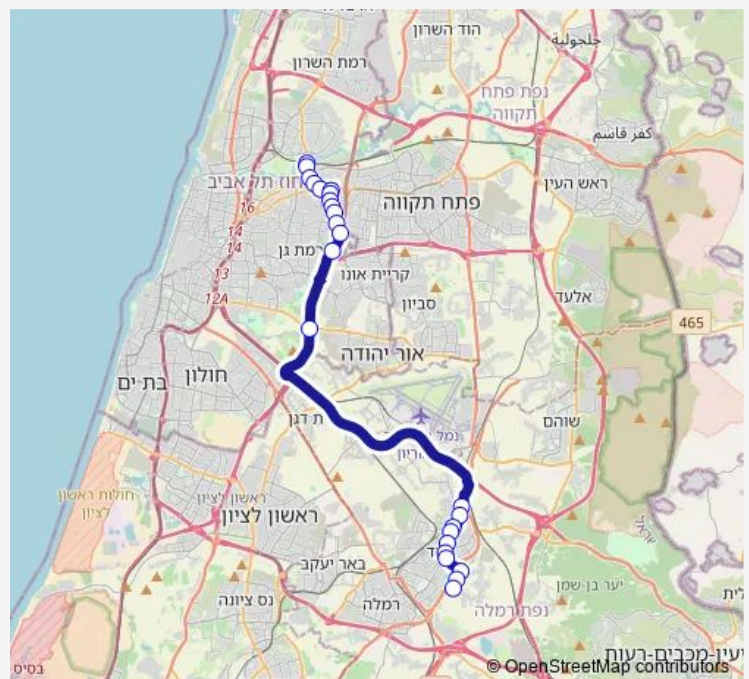

הרב כהנמן/כיכר התעשייה

מחלף גבעת שמואל/כביש 4

גשר בר אילן/כביש 4

מחלף מסובים

אבא הלל סילבר/פסח לב

אבא הלל סילבר/העמלים

מבצע יהונתן/פינסקר

סוקולוב/כצנלסון

כצנלסון/חנה סנש

הנשיא/גרטבול

קניון

Route schedule

אזור התעשייה — שדרות יחד שבטי ישראל/שבט שמעון

Monday	00:30-23:30
Tuesday	00:30-23:30
Wednesday	00:30-23:30
Thursday	00:30-23:30
Friday	00:30-14:15
Saturday	19:20-23:40
Sunday	00:20-23:30

Route info

Direction: אזור התעשייה

Stops: 24

Trip Duration: 0 hour 42 min

■ אזור התעשייה-בני ברק->שדרות יחד שבטי ישראל/ שבט שמעון-לוד-20 BusMaps

שדרות יחד שבטי ישראל/הרב עובדיה יוסף

שדרות יחד שבטי ישראל/שבט יהודה