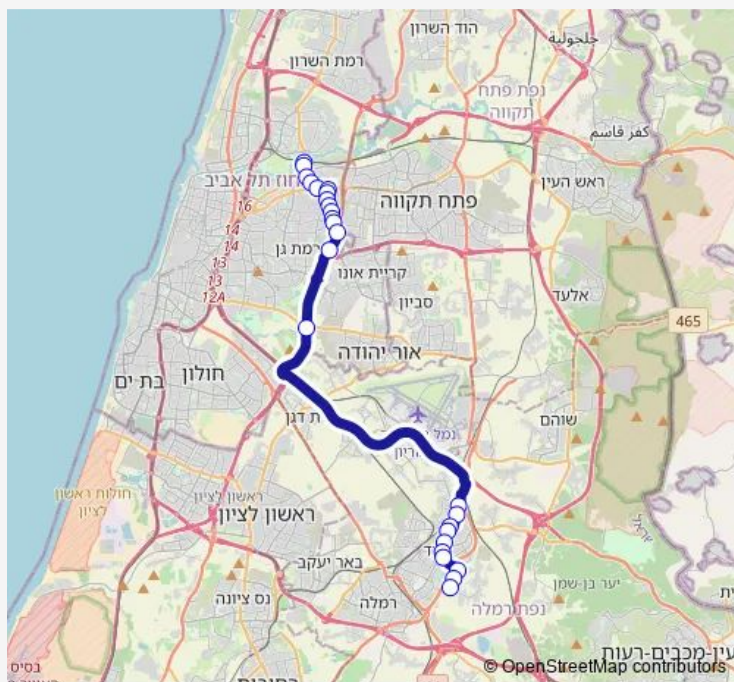

אזור התעשייה-בני ברק->שדרות יחד שבטי ישראל/שבט שמעון-לוד-20

[Go to website](#)

Direction

אזור התעשייה — שדרות יחד שבטי ישראל/שבט שמעון

24 stops

[Open route schedule](#)

אזור התעשייה

קניון איילון/מבצע קדש

אבו חצירא/הירקון

הרב ישראל אבו חצירא/דוד מחלוף

דרך ז'בוטינסקי/סוקולוב

קניון בני ברק/אהרונוביץ

אהרונוביץ/נפחא

אהרונוביץ/הרב ריינס

הרב כהנמן/רבי עקיבא

הרב כהנמן/עזרא

הרב כהנמן/כיכר התעשייה

מחלף גבעת שמואל/כביש 4

גשר בר אילן/כביש 4

מחלף מסובים

אבא הלל סילבר/פסח לב

אבא הלל סילבר/העמלים

מבצע יהונתן/פינסקר

סוקולוב/כצנלסון

כצנלסון/חנה סנש

הנשיא/גרטבול

קניון

Route schedule

אזור התעשייה — שדרות יחד שבטי ישראל/שבט שמעון

Monday	00:30-23:30
Tuesday	00:30-23:30
Wednesday	00:30-23:30
Thursday	00:30-23:30
Friday	00:30-14:15
Saturday	18:40-23:40
Sunday	00:20-23:30

Route info

Direction: אזור התעשייה

Stops: 24

Trip Duration: 0 hour 42 min

384 — אזור התעשייה-בני ברק->שדרות יחד שבטי ישראל/ שבט שמעון-לוד-20 BusMaps