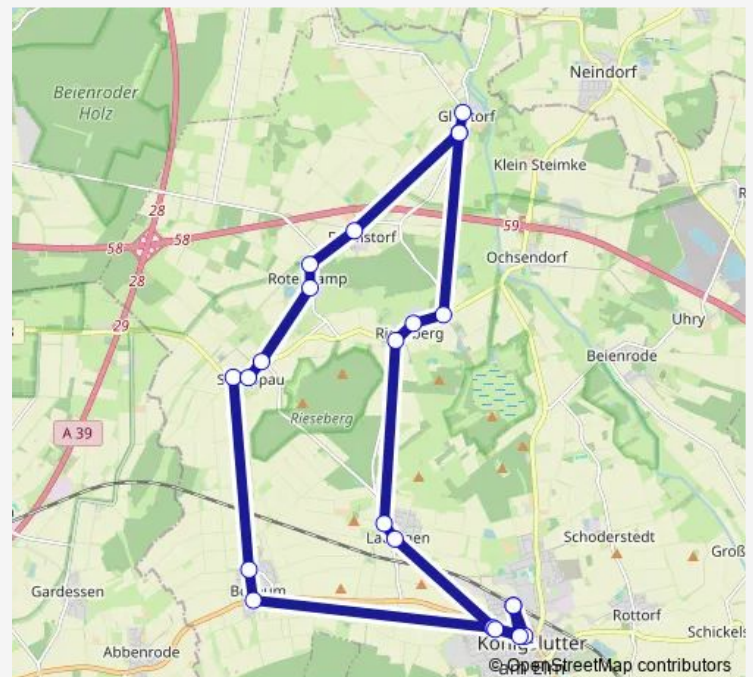

Scheppau, Siedlung

Route schedule

Königslutter, Bahnhof — Königslutter, W.-Bode-Schule

Monday 06:25

Tuesday 06:25

Wednesday 06:25

Thursday 06:25

Friday 06:25

Saturday —

Sunday —

Route info

Direction: Königslutter, Bahnhof

Stops: 29

Trip Duration: 1 hour 1 min

Bornum/Elm, Friedhof

Bornum/Elm, Mitte

Bornum/Elm, Dorfstraße

Königslutter, Braunschweiger Str.

Königslutter, An d. Stadtmauer

Königslutter, Driebe/Schule

Königslutter, Kupfermühlenberg

Königslutter, W.-Bode-Schule

Direction

Scheppau, Ort — Wolfsburg, Neindorf Schule

9 stops

[Open route schedule](#)

Scheppau, Ort

Scheppau, Freizeitzentrum

Rotenkamp, Ort

Rotenkamp, Siedlungsweg

Boimstorf

Glentorf, Siedlung