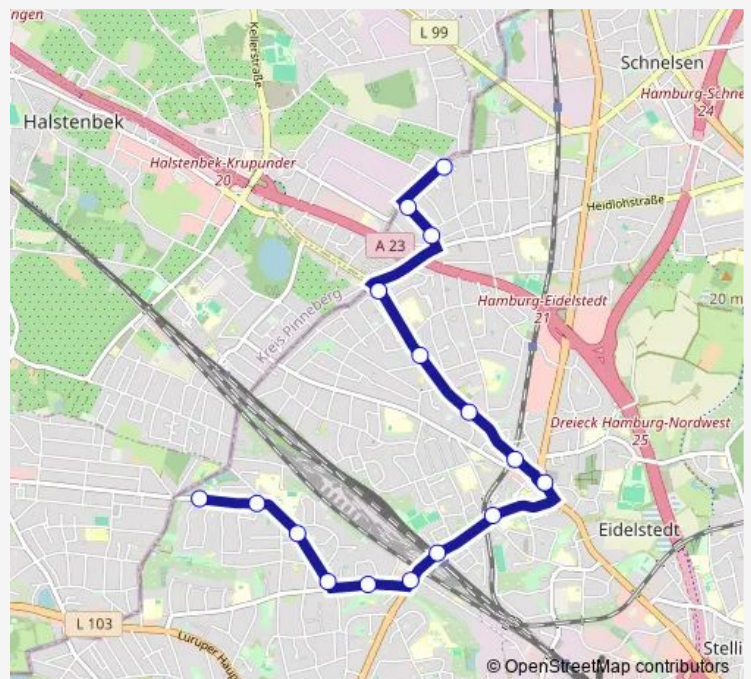

Route schedule

Kalvslohtwiete — S Elbgaustraße

Monday	08:00-08:20
Tuesday	08:00-08:20
Wednesday	08:00-08:20
Thursday	08:00-08:20
Friday	08:00-08:20
Saturday	—
Sunday	—

Route info

Direction: Kalvslohtwiete

Stops: 10

Trip Duration: 0 hour 16 min

■ 384 — Schnelsen, Kalvslohtwiete > Eidelstedter Platz > %SB Elbgaustraße > Neißestraße

Direction

Kalvslohtwiete — Neißestraße

16 stops

[Open route schedule](#)

Kalvslohtwiete

Puckholm

Sandkrugweg

Schnelsener Weg

Halstenbeker Stieg

Mergenthalerweg

A Eidelstedt Zentrum

Eidelstedter Platz

Furtweg

Trip Duration: 0 hour 20 min

Direction

Neißestraße — Eidelstedter Platz

9 stops

[Open route schedule](#)

Neißestraße

Weistritzstraße

Baumläuferweg