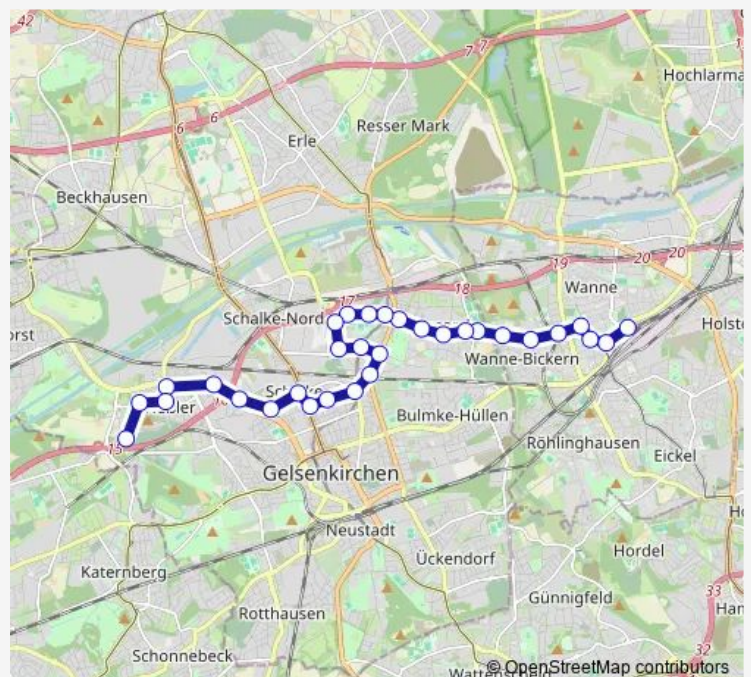

Gelsenkirchen Marschallstr.

Gelsenkirchen Pantaleonshof

Gelsenkirchen Magdeburger Str.

Route schedule

HER Wanne-Eickel Hbf — Gelsenkirchen Terneddenstr.

Monday 04:35-18:09

Tuesday 04:35-18:09

Wednesday 04:35-18:09

Thursday 04:35-18:09

Friday 04:35-18:09

Saturday 04:56-18:05

Sunday 11:56-17:56

Route info

Direction: HER Wanne-Eickel Hbf

Stops: 31

Trip Duration: 0 hour 38 min

384

BusMaps

Gelsenkirchen Münchener Str.

Gelsenkirchen Grillostr.

Gelsenkirchen Schalker Markt

Gelsenkirchen Meraner Weg

Gelsenkirchen Lockhofstr.

Gelsenkirchen Fleischerstr.

Saturday 05:39-18:50

Sunday 12:39-18:39

Route info

Direction: Gelsenkirchen Terneddenstr.

Stops: 31

Trip Duration: 0 hour 41 min

Herne Schacht Wilhelm

Herne Am Berg