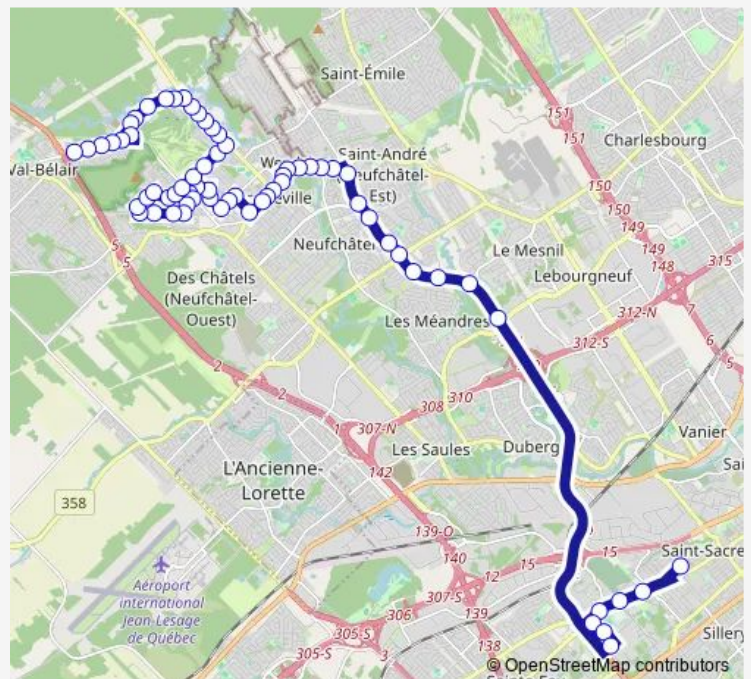

Direction

Marois — du Javeau

67 stops

[Open route schedule](#)

- Marois
- Myrand
- Univ. Laval/1413
- N.-Tremblay
- Quatre-Bourgeois
- du Peps
- de la Foresterie
- R.-Bourassa/5386
- La Morille/5387
- Beaurevoir
- des Bienfaits
- Chaveau
- de Porto
- de Varsovie
- J.-Parent
- R.-Bourassa/5394
- N.-D.-de-Fatima
- Valvue
- Boisé-des-Chutes
- O.-Sioui
- A.-Duchesneau

Route schedule

Marois — du Javeau

Monday	16:11-18:21
Tuesday	16:11-18:21
Wednesday	16:11-18:21
Thursday	16:11-18:21
Friday	16:11-18:21
Saturday	—
Sunday	—

Route info

Direction: Marois

Stops: 67

Trip Duration: 0 hour 53 min

Bastien/4089

W.-Darveau

Valcartier/4091

Centre St-Louis

W.-Caron/4093

Racine/4151

des Étudiants

G.-Lalemant