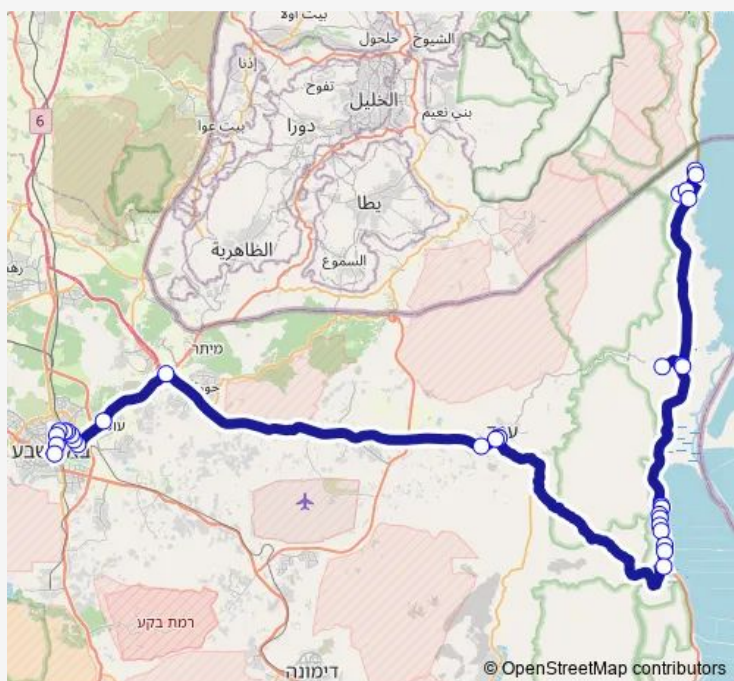

ת. מרכזית ערד/רציפים

צומת ערד

אזור תעשייה ערד

Route schedule

בית ספר שדה — ת.מרכזית באר שבע/הורדה

Monday	09:15-18:30
Tuesday	09:15-18:30
Wednesday	09:15-18:30
Thursday	09:15-18:30
Friday	09:30-13:30
Saturday	—
Sunday	09:15-18:30

Route info

Direction: בית ספר שדה

Stops: 32

Trip Duration: 2 hour 6 min

384 — בית ספר שדה-תמר->ת.מרכזית באר שבע/הורדה-באר שבע-2#

מחלף מיתר לב'ש

צומת עומר מערב

שדרות דוד בן גוריון/דרך אליהו נאוי