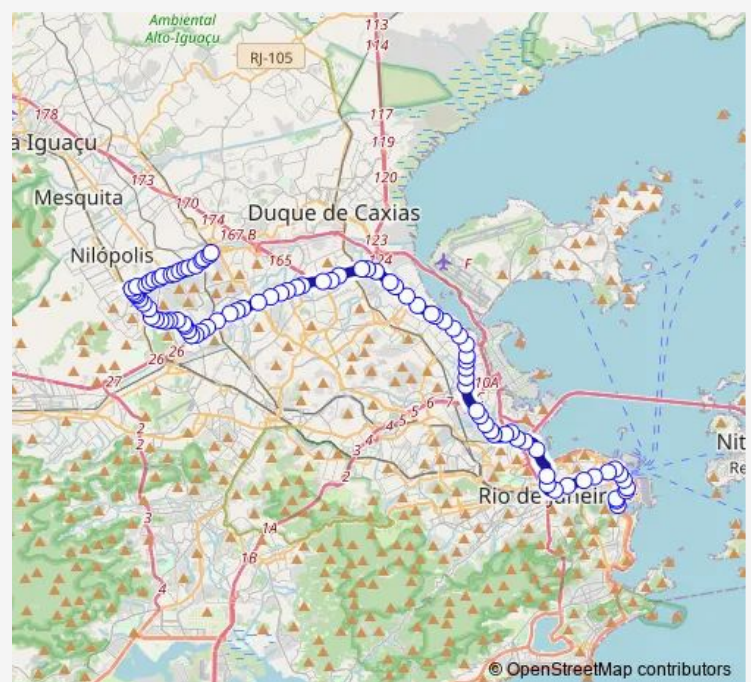

Delfino da Cunha

José Lourenço

Estação Anchieta : Norte

Tomás Edison

Route schedule

Ponto Final: Pavuna : Judite Guerra (Linha 384) — Ponto Final: Passeio : Linhas para Pavuna

Monday 00:00

Tuesday 00:00

Wednesday 00:00

Thursday 00:00

Friday 00:00

Saturday 00:00

Sunday 00:00

Route info

Direction: Ponto Final: Pavuna : Judite Guerra (Linha 384)

Stops: 101

Trip Duration: 1 hour 11 min

384 — Pavuna - Passeio

Vila Deocleciano Ramos

Tapuia

Luís Vidal

Sargento Rêgo

Genova

Lôbo