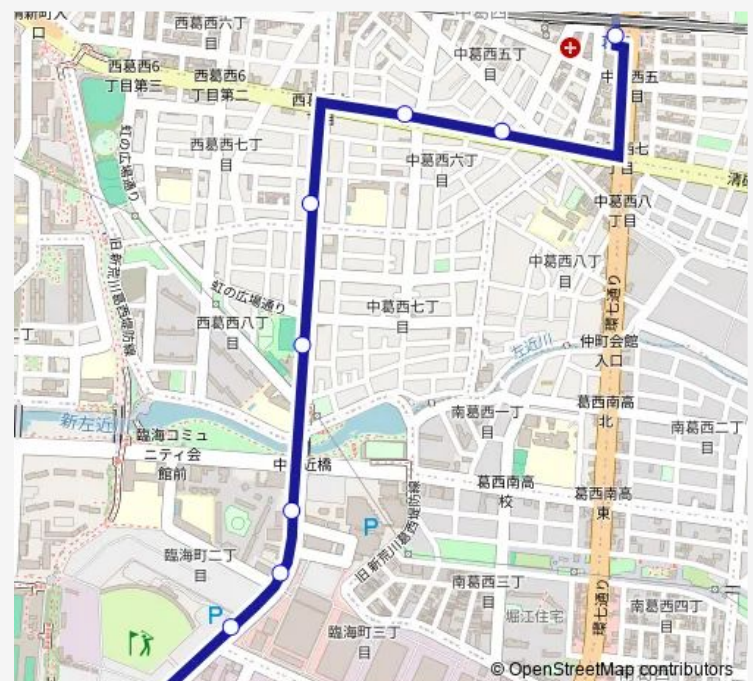

### Direction

臨海車庫 — 葛西駅前

10 stops

[Open route schedule](#)

臨海車庫

臨海車庫前

臨海町三丁目

中央卸売市場葛西市場前

中左近橋

中葛西七丁目

葛西第三中学校入口

中葛西五丁目

葛西駅通り

葛西駅前

### Route schedule

臨海車庫 — 葛西駅前

Monday 07:53-14:14

Tuesday 07:53-14:14

Wednesday 07:53-14:14

Thursday 07:53-14:14

Friday 07:53-14:14

Saturday —

### Route info

Direction: 臨海車庫

Stops: 10

Trip Duration: 0 hour 14 min