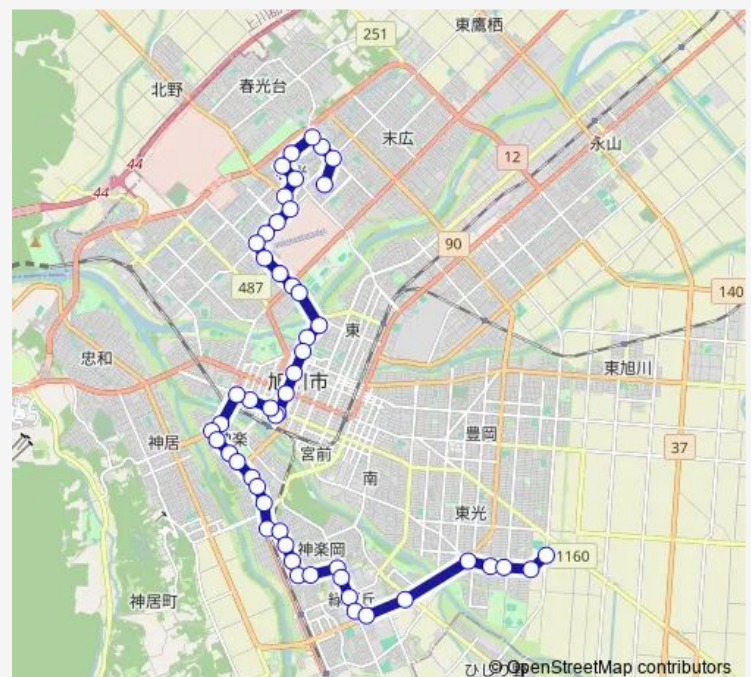

Thursday 06:20-19:55

Friday 06:20-19:55

Saturday 06:20-19:55

Sunday 06:20-19:55

Route info

Direction: 共栄バスセンター

Stops: 51

Trip Duration: 1 hour 24 min

1条7丁目

旭川駅

2条緑橋通

5条9丁目

市役所前

10条9丁目

市立病院

東1条2丁目