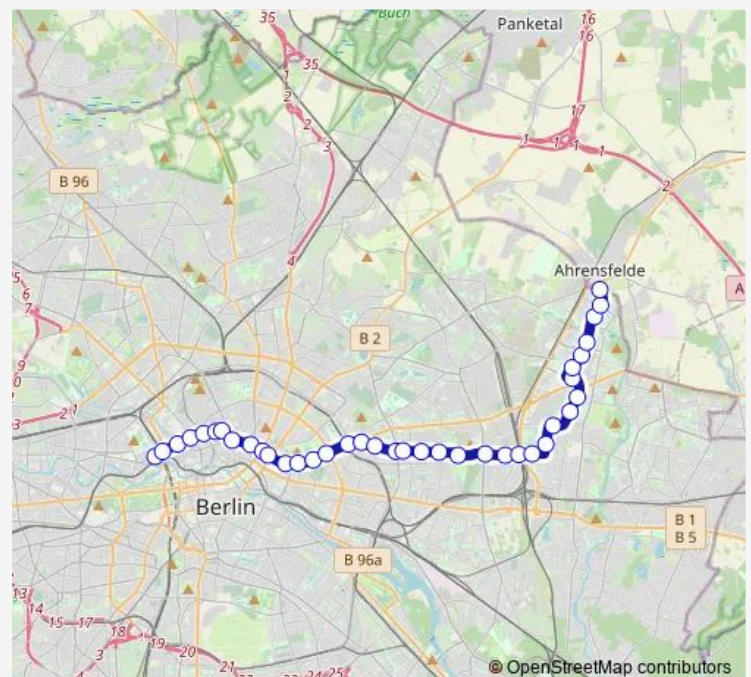

Berlin, Brunnenstr./Invalidenstr.

Pappelplatz (Berlin)

S Nordbahnhof (Berlin)

U Naturkundemuseum (Berlin)

Berlin, Invalidenpark

Route schedule

Roederplatz (Berlin) — Lüneburger Str. (Berlin)

Monday —

Tuesday —

Wednesday —

Thursday —

Friday —

Saturday 06:20-23:40

Sunday —

Route info

Direction: Roederplatz (Berlin)

Stops: 24

Trip Duration: 0 hour 38 min

■ M8

BusMaps

S+U Berlin Hauptbahnhof

Lesser-Ury-Weg (Berlin)

Lüneburger Str. (Berlin)

Direction

Ahrensfelde/Stadtgrenze (Berlin) — S+U Lichtenberg Bhf/Gudrunstr. (Berlin)

23 stops

[Open route schedule](#)

Ahrensfelde/Stadtgrenze (Berlin)

Barnimplatz (Berlin)

Niemegker Str. (Berlin)

Wuhletalstr. (Berlin)