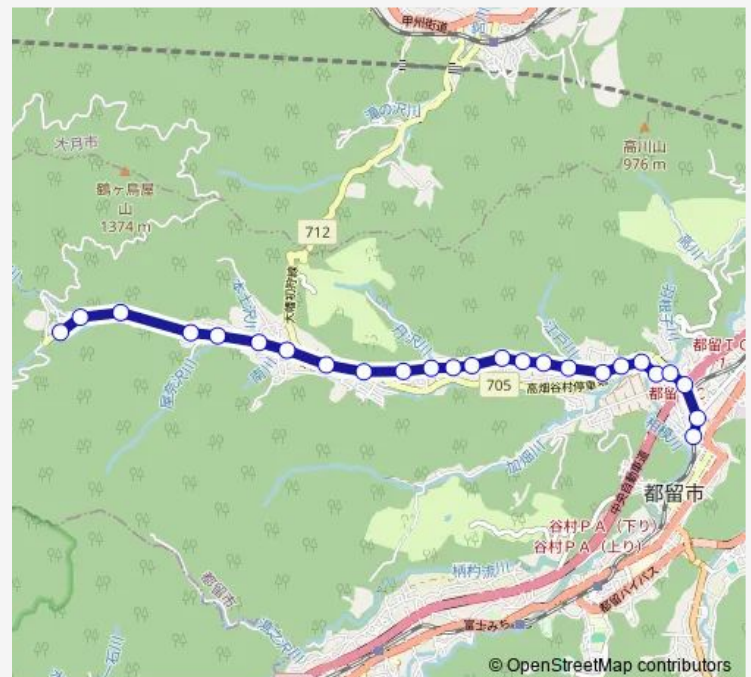

都留市立病院前

### Route schedule

宝鉾山 — 都留市駅

Monday 08:40-17:20

Tuesday 08:40-17:20

Wednesday 08:40-17:20

Thursday 08:40-17:20

Friday 08:40-17:20

Saturday 12:50-16:20

### Route info

Direction: 宝鉾山

Stops: 25

Trip Duration: 0 hour 20 min

■ つるぎ-都留市駅

BusMaps

市立病院入口

道生堀