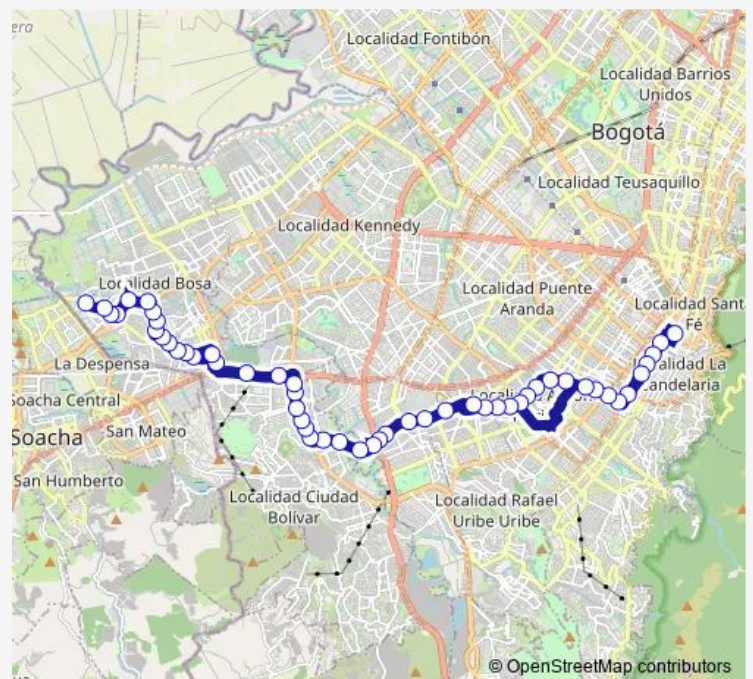

### Route schedule

AC 19 - KR 8 Las Nieves — KR 80I - CL 85B Sur Bosa San Diego

Monday 05:23-22:26

Tuesday 05:23-22:26

Wednesday 05:23-22:26

Thursday 05:23-22:26

Friday 05:23-22:26

Saturday 05:26-22:15

### Route info

Direction: AC 19 - KR 8 Las Nieves

Stops: 52

Trip Duration: 1 hour 22 min

C29 — Centro

AV. J. Gaitán C. - CL 49B Sur

AV. J. Gaitán C. - CL 54 Sur

AV. J. Gaitán C. - AV. Boyacá