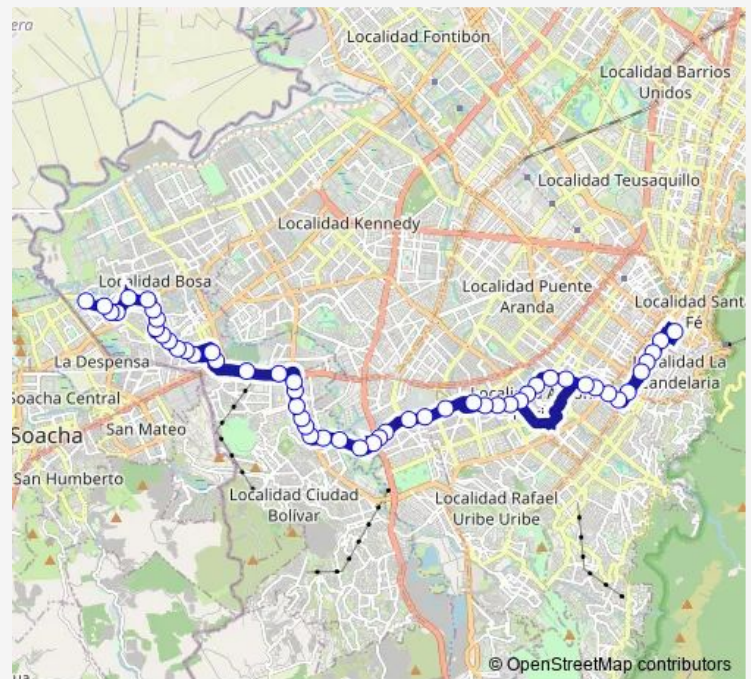

### Route schedule

AC 19 - KR 8 Las Nieves — KR 80I - CL 85B Sur Bosa San Diego

Monday 05:23-22:26

Tuesday 05:23-22:26

Wednesday 05:23-22:26

Thursday 05:23-22:26

Friday 05:23-22:26

Saturday 05:26-22:15

### Route info

Direction: AC 19 - KR 8 Las Nieves

Stops: 52

Trip Duration: 1 hour 37 min

C29 — Centro

AV. J. Gaitán C. - CL 49B Sur

AV. J. Gaitán C. - CL 54 Sur

AV. J. Gaitán C. - AV. Boyacá