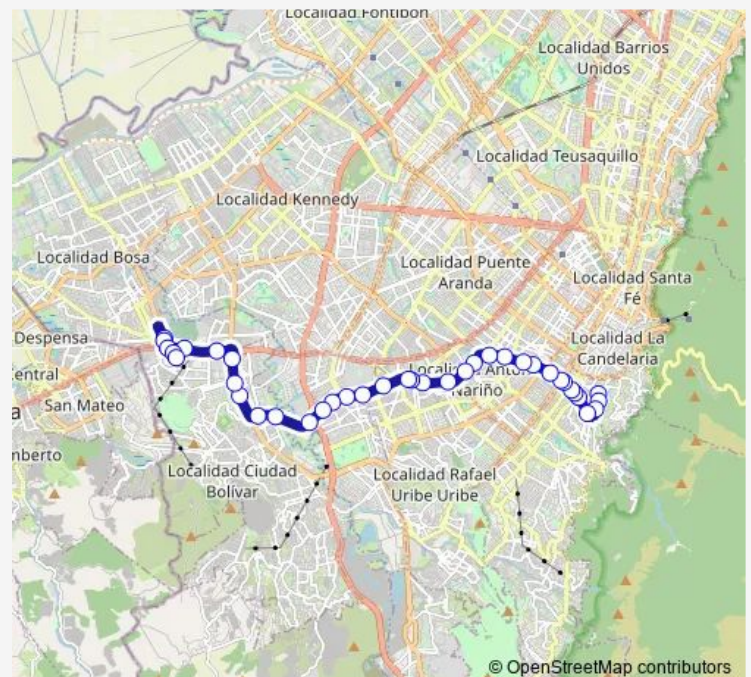

Saturday 04:00-23:05

Sunday 04:00-23:05

Route info

Direction: DG 2A - TV 2a

Stops: 38

Trip Duration: 0 hour 47 min

AV. J. Gaitan C. - CL 47A Sur

AV. J. Gaitan C. - CL 49B Sur

AV. J. Gaitan C. - DG 50 Sur

AV. J. Gaitan C. - CL 54 Sur

AV. J. Gaitan C. - AV. Boyaca

AV. J. Gaitan C. - CL 54 Sur

AV. J. Gaitan C. - AV. V/cio

AV. V/cio - TV 70d

AV. V/cio - CL 63 Sur

AV. V/cio - Auto Sur

Wednesday 04:00-23:05

Thursday 04:00-23:05

Friday 04:00-23:05

Saturday 04:00-23:05

Sunday 04:00-23:05

Route info

Direction: DG 57Z Sur - KR 74g

Stops: 42

Trip Duration: 0 hour 49 min

KR 18 - CL 18 Sur

KR 20 - CL 14 Sur

AK 21 - CL 7 Sur

AK 21 - AC 1

AC 1 - KR 19

AC1 - KR 18

AC 1 - AV. Caracas