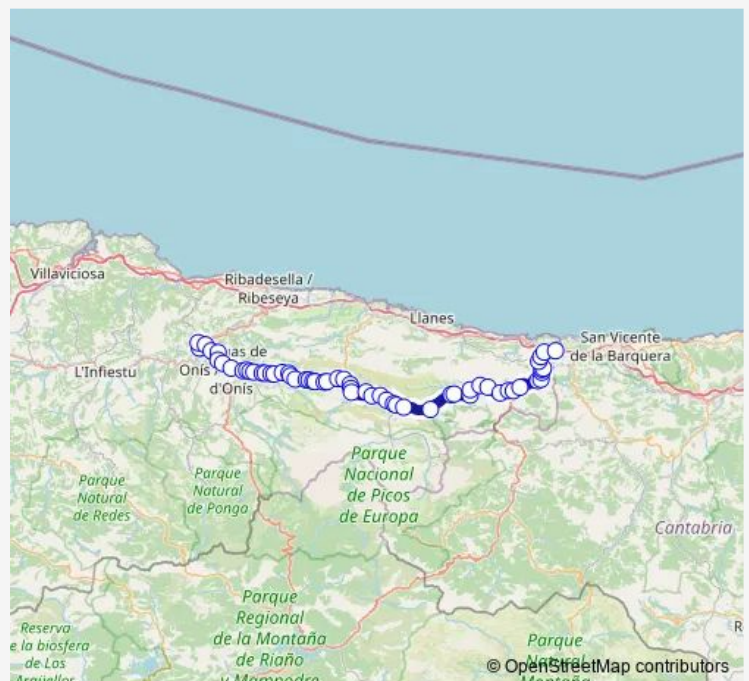

[Corao] Corao [Cta 03604]

[Estrada, LA] La Estrada [Cta 03606]

[Intriago] Puente Intriago [Cta 03610]

[Villaverde] Cruce Llenín - Iglesia [Cta 03613]

Route schedule

[Arriondas/Arriondes, Les] Hospital Arriondas [Cta 03833]
— [Bustio] Bustio [Cta 05302]

Monday 15:00-17:43

Tuesday 17:43

Wednesday 17:43

Thursday 15:00-17:43

Friday 15:00-17:43

Saturday 15:00

Sunday 15:00

Route info

Direction: [Arriondas/Arriondes, Les] Hospital Arriondas [Cta 03833]

Stops: 58

Trip Duration: 1 hour 45 min

[Mestas|Mestas de Con] Cruce Estelleru - Beceña [Cta 03617]

[Mestas|Mestas de Con] Mestas [Cta 03619]