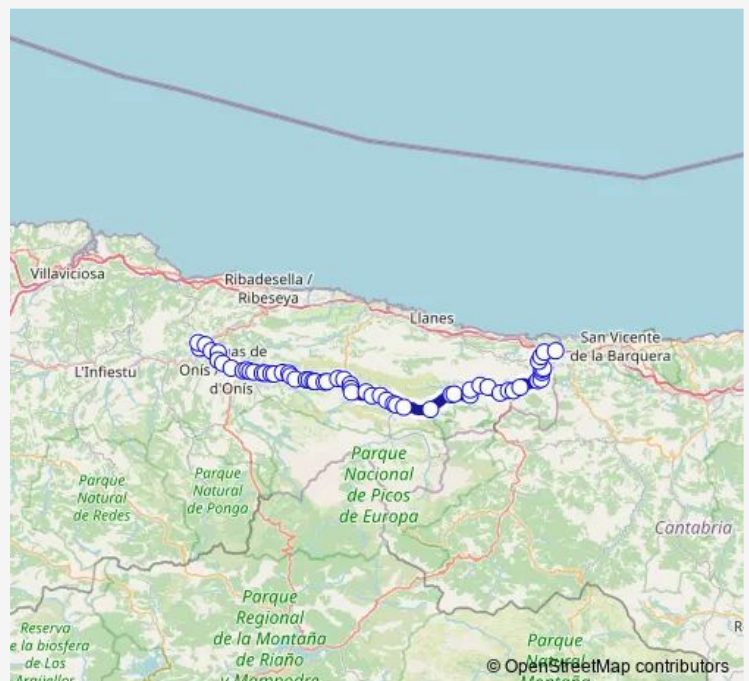

[Corao] Corao [Cta 03604]

[Estrada, LA] La Estrada [Cta 03606]

[Intriago] Puente Intriago [Cta 03610]

[Villaverde] Cruce Llenín - Iglesia [Cta 03613]

Route schedule

[Arriondas/Arriondes, Les] Hospital Arriondas [Cta 03833]
— [Bustio] Bustio [Cta 05302]

Monday 15:00-17:43

Tuesday 17:43

Wednesday 17:43

Thursday 15:00-17:43

Friday 15:00-17:43

Saturday 15:00

Sunday 15:00

Route info

Direction: [Arriondas/Arriondes, Les] Hospital Arriondas [Cta 03833]

Stops: 58

Trip Duration: 1 hour 45 min

■ Arr — Arriondas-Bustio [Arenas de Cabrales] [Colombres] [Panés]

[Mestas|Mestas de Con] Cruce Estelleru - Beceña [Cta 03617]