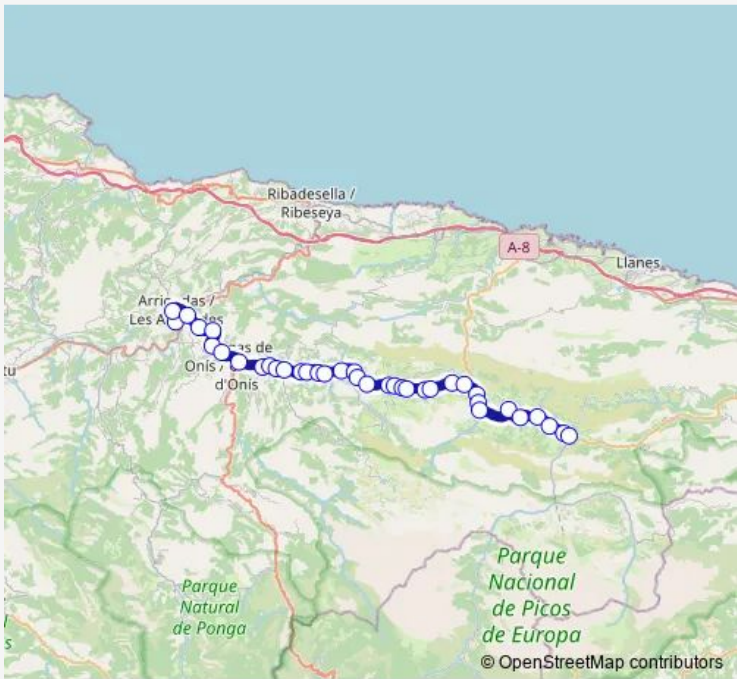

Route schedule

[Arriondas/Arriondes, Les] Hospital Arriondas [Cta 03833]
 — [Arenas/Arenas, Las] Arenas de Cabrales - Oficina Turismo [Cta 03663]

Monday	11:28
Tuesday	11:28
Wednesday	11:28
Thursday	11:28
Friday	11:28
Saturday	—
Sunday	—

Route info

Direction: [Arriondas/Arriondes, Les] Hospital Arriondas [Cta 03833]

Stops: 37

Trip Duration: 0 hour 52 min

[Mestas|Mestas de Con] Cruce Estelleru - Beceña [Cta 03617]

[Mestas|Mestas de Con] Mestas [Cta 03619]