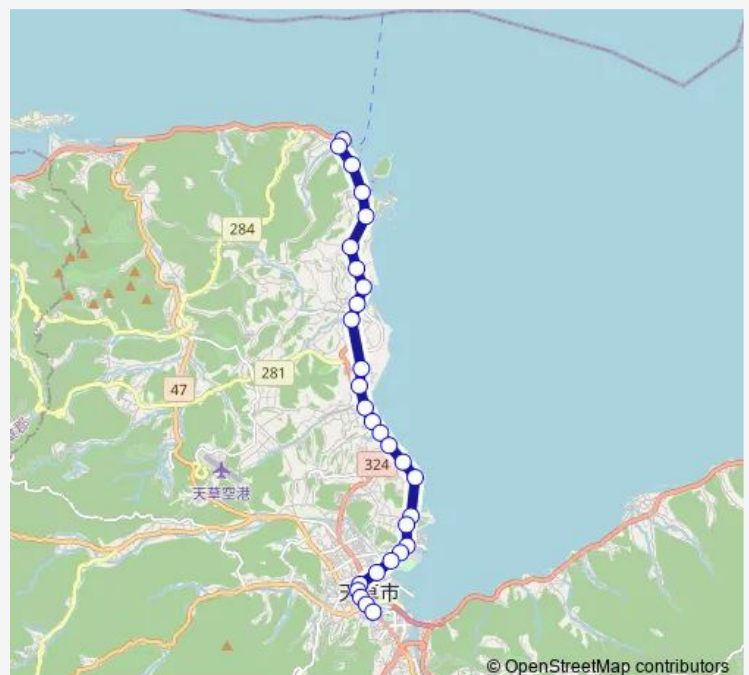

Bus 32 : 鬼池港→セントラル病院前 ~ 天草警察署総合→本渡バスセンター

[Go to website](#)

Direction

鬼池港 — 本渡バスセンター

29 stops

[Open route schedule](#)

鬼池港
立石 (天草)
造船団地前
若宮海水浴場前
セントラル病院前
御領幼児園前
登
御領神社前
御領中央
五和支所前
天草病院前
天草病院入口 (鬼池)
佐伊津
浜洲
先浜洲
明瀬 (一般道)
中明瀬
崎明瀬
茂木根海水浴場入口
天草アレグリアガーデンズ入口
産交車庫前 (天草)

Route schedule

鬼池港 — 本渡バスセンター

Monday	08:25-17:25
Tuesday	08:25-17:25
Wednesday	08:25-17:25
Thursday	08:25-17:25
Friday	08:25-17:25
Saturday	08:25-17:25
Sunday	08:25-17:25

Route info

Direction: 鬼池港

Stops: 29

Trip Duration: 0 hour 25 min

■ 32 : 鬼池港→セントラル病院前 ~ 天草警察署総合→
本渡バスセンター

BusMaps

大矢崎

天草市陸上競技場前

天草警察署総合庁舎前

大浜

東浜