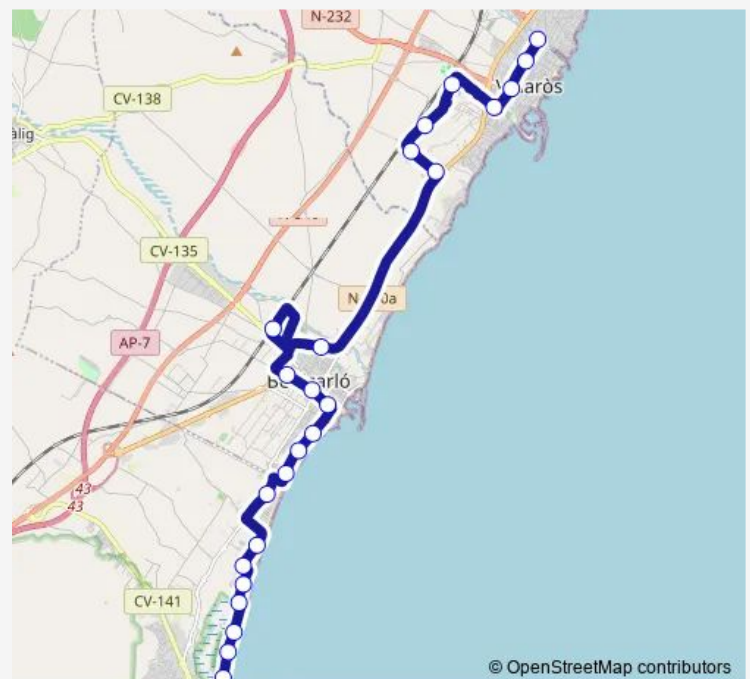

Wednesday 07:10-20:20

Thursday 07:10-20:20

Friday 07:10-20:20

Saturday 07:10-20:20

Sunday 07:10-20:20

Route info

Direction: Pl. Antonelli

Stops: 26

Trip Duration: 0 hour 57 min

■ L1B — L1b_Vinaròs – Benicarló – Peníscola (per Renfe) **BusMaps**

Av. Gil Atrocillo, 11 - Renfe

Av. Pius Xii, 7

C. Soro, 18 front

Av. Llibertat, 30

C. Vint-i-nou de Setembre, 2

Direction

C. Vint-i-nou de Setembre, 2 (inicio) — Pl. Antonelli

27 stops

[Open route schedule](#)

C. Vint-i-nou de Setembre, 2 (inicio)

C. Sant Cristófol, 25

C. Soro, 18

Av. Pius Xii, 36

Monday 07:25-21:20

Tuesday 07:25-21:20

Wednesday 07:25-21:20

Thursday 07:25-21:20

Friday 07:25-21:20

Saturday 07:25-21:20

Sunday 07:25-21:20

Route info