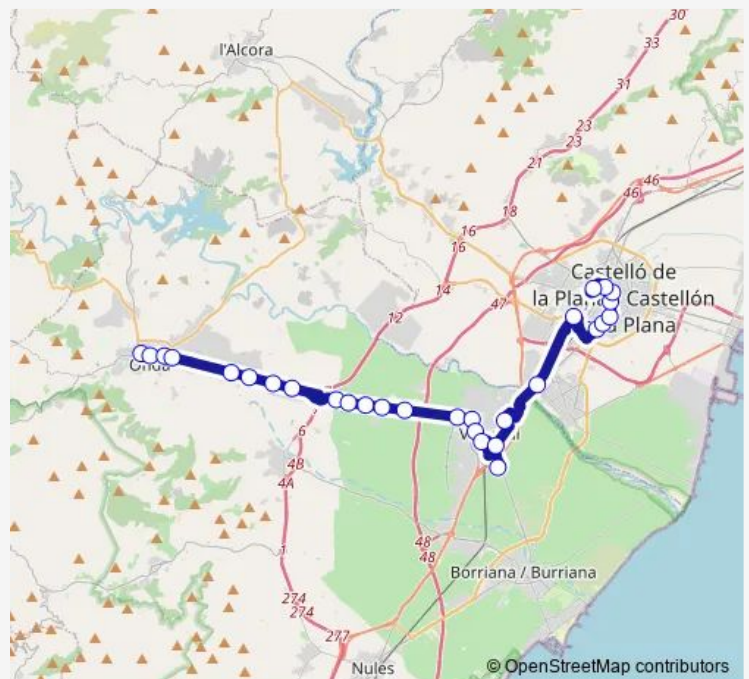

Ronda Del Millars, 43 [Castelló de la Plana]

La Farola [Castelló de la Plana]

Av. Cardenal Costa, 8

Estació Intermodal Castelló de la Plana

### Route schedule

Av. Montendre, 47 [Onda] — Estació Intermodal Castelló de la Plana

Monday	07:45
Tuesday	07:45
Wednesday	07:45
Thursday	07:45
Friday	07:45
Saturday	—
Sunday	—

### Route info

Direction: Av. Montendre, 47 [Onda]

Stops: 16

Trip Duration: 0 hour 36 min

■ L1b — Onda – Castelló de la Plana (por Vila-real y Hospital de la plana, hasta estación)

## Direction

Estació Intermodal Castelló de la Plana — Av. Montendre, 40 [Onda]

25 stops

[Open route schedule](#)

Estació Intermodal Castelló de la Plana

Av. Dr. Clara, 32 front - Hospital provincial

Av. València, 26