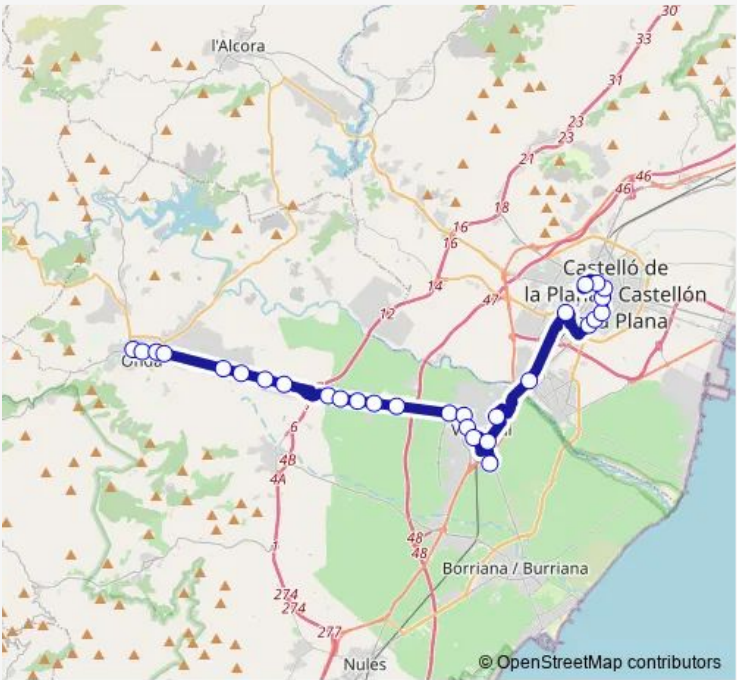

**Bus L1B Onda – Castelló de la Plana (por Vila-real y Hospital de la plana, hasta estación)**

[Go to website](#)

**Direction**  
 Av. Montendre, 47 [Onda] — Estació Intermodal [Castelló de la Plana]  
 16 stops  
[Open route schedule](#)

- Av. Montendre, 47 [Onda]
- Av. Del País Valencià, 1 [Onda]
- Av. Mediterrani, 6 [Onda]
- Av. Mediterrani, 30 [Onda]
- Av. Mediterrani, 64 [Onda]
- Av. Mediterrani, 86 [Onda]
- Av. Mediterrani, 104 [Onda]
- Av. Mediterrani, 120 [Onda]
- C/ Apeadero De Betxi, 3 [Onda]
- Av. De València 75 [Castelló de la Plana]
- Av. València, 53 - plaça Llibertat [Castelló de la Plana]
- av. València 28 [Castelló de la Plana]
- Ronda Del Millars, 43 [Castelló de la Plana]
- La Farola [Castelló de la Plana]
- Av. Cardenal costa . Cantonada Av. Barcelona [Castelló de la Plana]
- Estació Intermodal [Castelló de la Plana]

**Route schedule**  
 Av. Montendre, 47 [Onda] — Estació Intermodal [Castelló de la Plana]

Monday	07:45
Tuesday	07:45
Wednesday	07:45
Thursday	07:45
Friday	07:45
Saturday	—
Sunday	—

**Route info**  
 Direction: Av. Montendre, 47 [Onda]  
 Stops: 16  
 Trip Duration: 0 hour 36 min

## Direction

Estació Intermodal [Castelló de la Plana] — Av. Montendre, 40 [Onda]

25 stops

[Open route schedule](#)

Estació Intermodal [Castelló de la Plana]

Av. Del Dr. Claraá - Hospital Provincial [Castelló de la Plana]