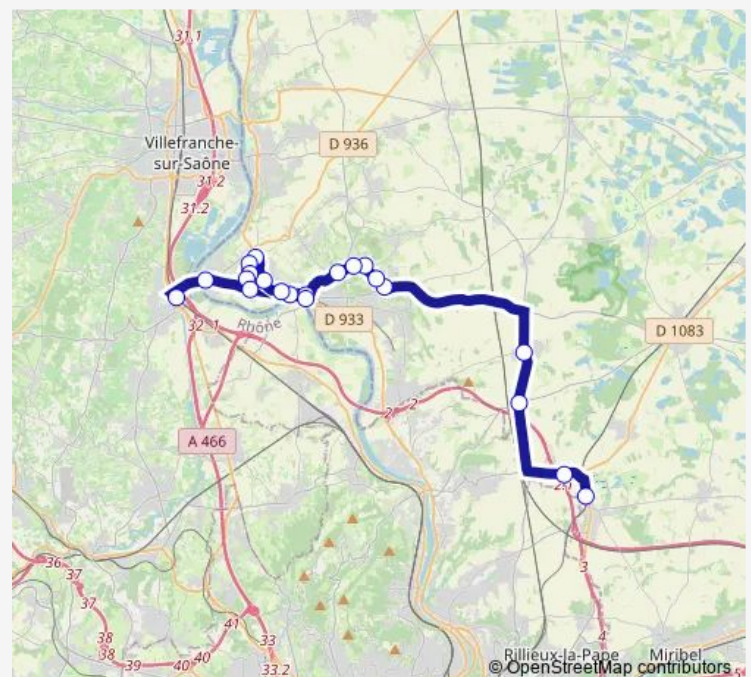

Direction

LES Echets - Gare — Anse - Gare Ter

21 stops

[Open route schedule](#)

LES Echets - Gare

Mionnay - ZI Mionnay

Civrieux - Technoparc

Civrieux - Village

Anse - Gare Ter

Route schedule

LES Echets - Gare — Anse - Gare Ter

Monday 06:25-17:40

Tuesday 06:25-17:40

Wednesday 06:25-17:40

Thursday 06:25-17:40

Friday 06:25-17:40

Saturday —

Sunday —

Route info

Direction: LES Echets - Gare

Stops: 21

Trip Duration: 0 hour 45 min

S01

Direction

Anse - Gare Ter — LES Echets - Gare

21 stops

[Open route schedule](#)

Anse - Gare Ter

ST Bernard - Mairie

Trevoux - ZA Fetan

Trevoux - Filieristes

Trevoux - Forquevaux