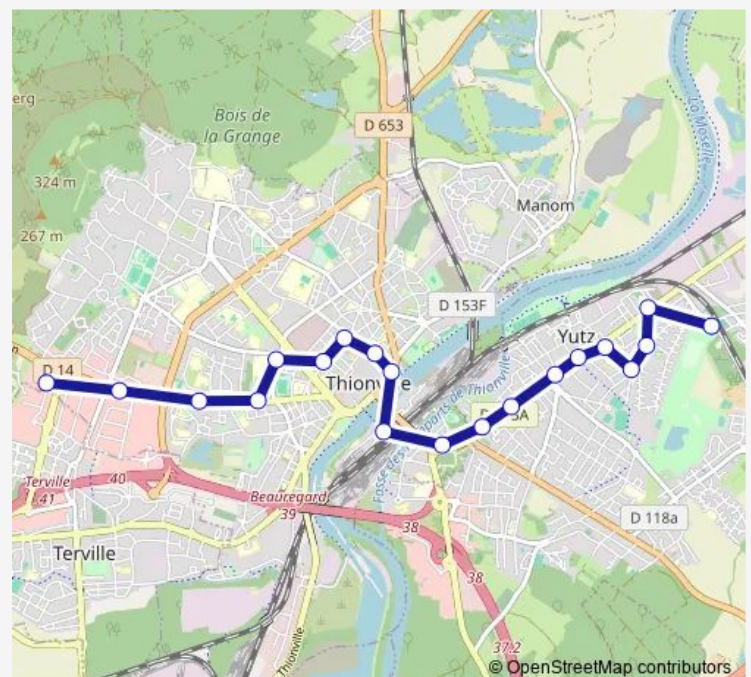

### Direction

Linkling 3 — Résidences DU Golf

36 stops

[Open route schedule](#)

Linkling 3

Arlon

Chevert

Paul Albert

### Route schedule

Linkling 3 — Résidences DU Golf

Monday 05:36-19:25

Tuesday 05:36-19:25

Wednesday 05:36-19:25

Thursday 05:36-19:25

Friday 05:36-19:25

Saturday 06:25-19:25

### Route info

Direction: Linkling 3

Stops: 36

Trip Duration: 1 hour 2 min

S01 — Thionville Linkling 3 - Yutz Aéroparc

Centre Commercial - Basse Ham

RUE DU Canal

Piscine Hamelys