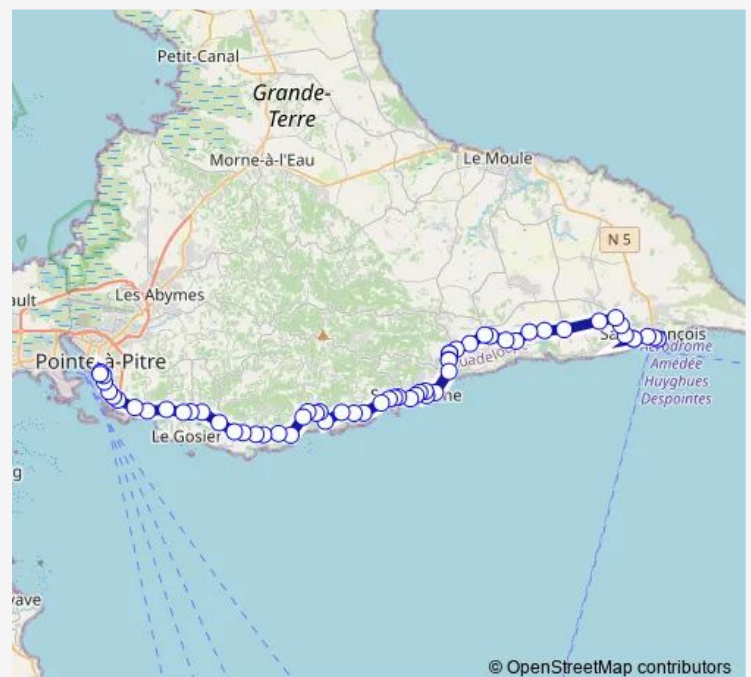

Plage Des Salines

Mare Gaillard

M Gaillard Ecole

Route schedule

Gare De Darboussier — Gare Routière Saint-François

Monday 05:55-19:35

Tuesday 05:55-19:35

Wednesday 05:55-19:35

Thursday 05:55-19:35

Friday 05:55-19:35

Saturday 05:55-19:35

Sunday —

Route info

Direction: Gare De Darboussier

Stops: 57

Trip Duration: 1 hour 20 min

S01 — PAP / Saint-Francois (Rn4)

Carr Beaumanoir / RN 4

Fontaine Petit-Havre

Petit-Havre

Fonds Thézan

Fonds Thézan Est-Carrière

Flibustiers

Durivage - Route Du Club Med

Le Helleux Route Entrée Est

Anse À La Barque (Pierre&Vac)

Blonval - Rte Anse A La Barque

Roche

Belle Allée

Favreau

Gorot

Rond Point Collège De Sèze