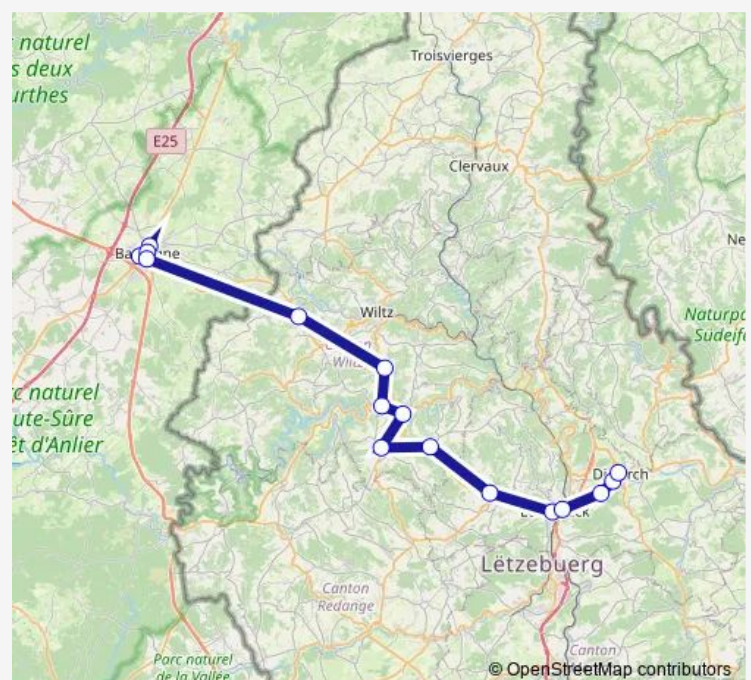

Niederfeulen, Atelier

Ettelbruck, Place du Marché

Ettelbruck, Prince Henri

Ingeldorf, Cité Longchamps

Diekirch, Gare routière

Diekirch, op der Kluuster

Route schedule

Bastogne, Gare Sud Athénée Royal — Diekirch, op der Kluuster

Monday 16:10

Tuesday 16:10

Wednesday 12:05

Thursday 16:10

Friday 16:10

Saturday —

Sunday —

Route info

Direction: Bastogne, Gare Sud Athénée Royal

Stops: 16

Trip Duration: 1 hour 20 min

■ S01

Direction

Hollerich, P+R Bouillon — Bastogne, Gare Sud Athénée Royal

24 stops

[Open route schedule](#)

Hollerich, P+R Bouillon

Rollingen, Blannenheem

Mersch, Stäereplaz

Ettelbruck, Prince Henri

Diekirch, op der Kluuster

Diekirch, Gare routière

Ingeldorf, Cité Longchamps

Ettelbruck, J-F Kennedy