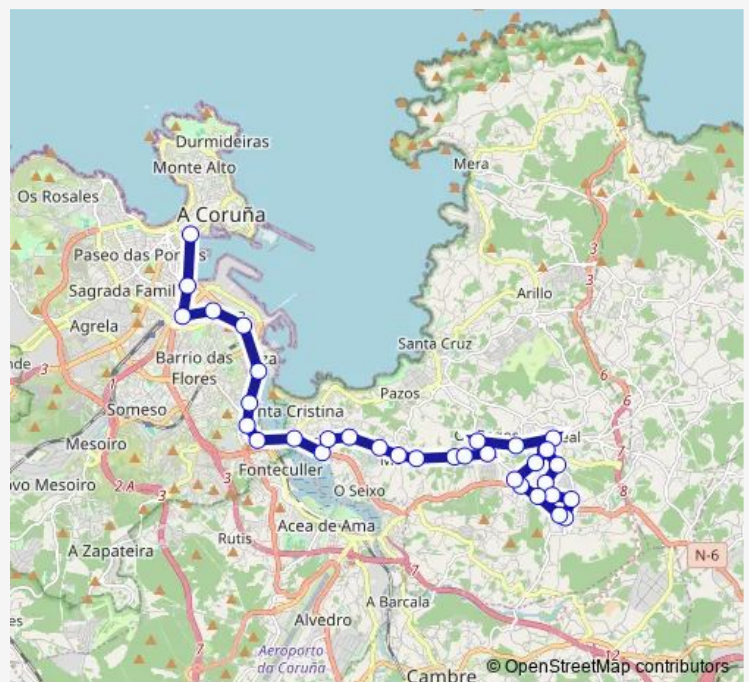

A Coruña/La Coruña E.A.

A Gaiteira

Os Castros

Chuac

Materno A Coruña

Xesuitas A Coruña

Ponte Pasaxe

Perillo

As Pedreiras

Os Regos

A Pezoca I

Route schedule

Entrexardins — Piñeiro Piscina-les Miraflores

Monday 09:20-21:20

Tuesday 09:20-21:20

Wednesday 09:20-21:20

Thursday 09:20-21:20

Friday 09:20-21:20

Saturday 09:30-21:20

Sunday —

Route info

Direction: Entrexardins

Stops: 34

Trip Duration: 0 hour 50 min

■ ALSA - B20 — B20 Entrexardins-Oleiros (Concello)-Pol. Iñás-les Miraflores **BusMaps**

Oleiros (Concello)

Piñeiro Piscina-les Miraflores

Fonte Douro

Rua Silvas

Carrefour Iñas

Centro Comercial Iñas

Arenaza