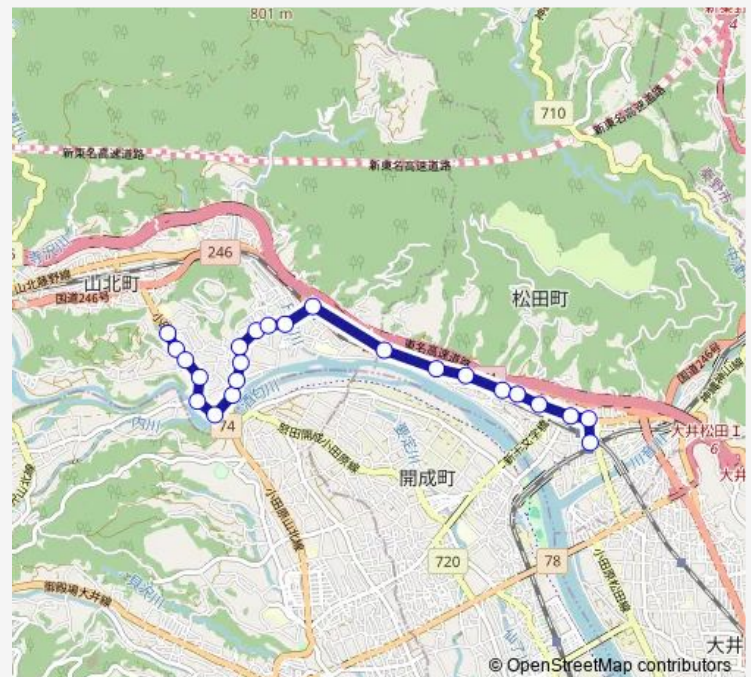

岸

南原

がら瀬

三菱ガス化学前

西河原

柑橘果工前

宿

丸山入口

松田警察署前

かなん沢

J r 松田駅入口

Route schedule

川村小学校入口 — 新松田駅

Monday	07:37
Tuesday	07:37
Wednesday	07:37
Thursday	07:37
Friday	07:37
Saturday	—
Sunday	—

Route info

Direction: 川村小学校入口

Stops: 23

Trip Duration: 0 hour 20 min

■ 山北東部循環

BusMaps

町民文化センター前

新松田駅

山北東部循環 Bus time schedules and route maps are available in an offline PDF at busmaps.com. Use the busmaps.com website to see live bus times, train schedule or subway schedule, and step-by-step directions for all public transit in Minamiashigara