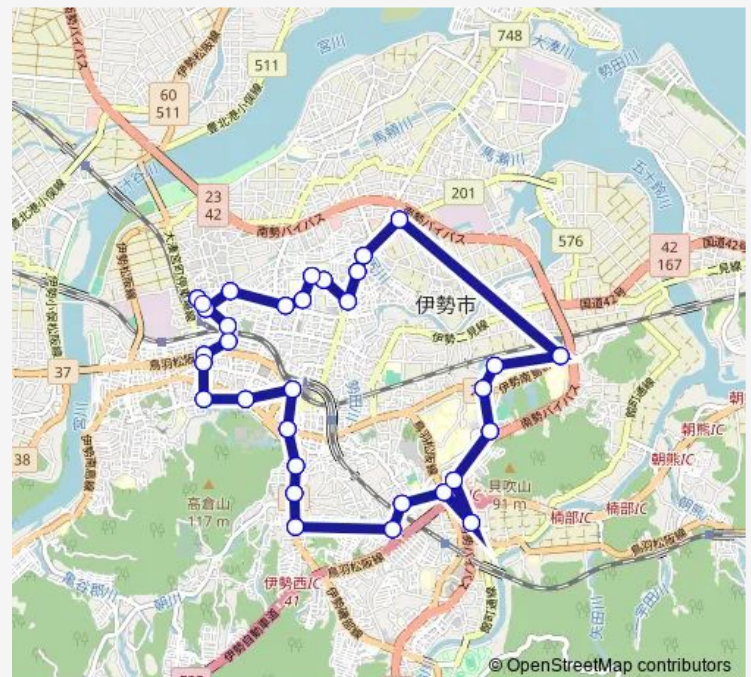

### Route schedule

伊勢病院前 — 松尾観音

Monday 07:30-08:52

Tuesday 07:30-08:52

Wednesday 07:30-08:52

Thursday 07:30-08:52

Friday 07:30-08:52

Saturday 08:52-07:30

### Route info

Direction: 伊勢病院前

Stops: 226

Trip Duration: 10 hour 27 min

おかげバス環状線

伊勢市立図書館前

一志町

伊勢市駅前