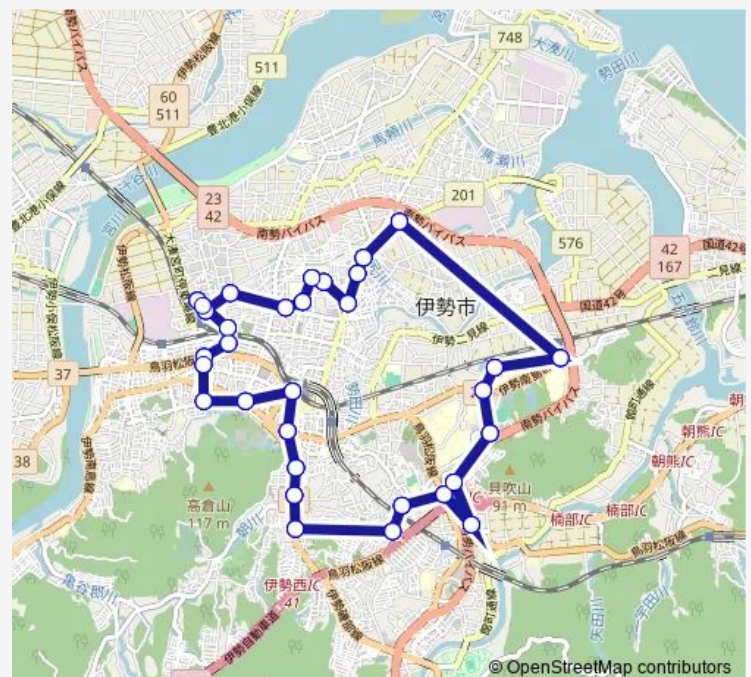

尼辻

宮町

今社南

Route schedule

伊勢病院前 — 松尾観音

Monday 08:52-07:30

Tuesday 08:52-07:30

Wednesday 08:52-07:30

Thursday 08:52-07:30

Friday 08:52-07:30

Saturday 08:52-07:30

Sunday 07:30-08:52

Route info

Direction: 伊勢病院前

Stops: 226

Trip Duration: 10 hour 27 min

おかげバス環状線

BusMaps

伊勢市立図書館前

一志町

伊勢市駅前

伊勢市役所正面

明倫小学校前

庁舎前

勢田町

中之町

古市

伊勢病院西口

イオン伊勢店

伊勢病院前

松尾観音

河口外科前