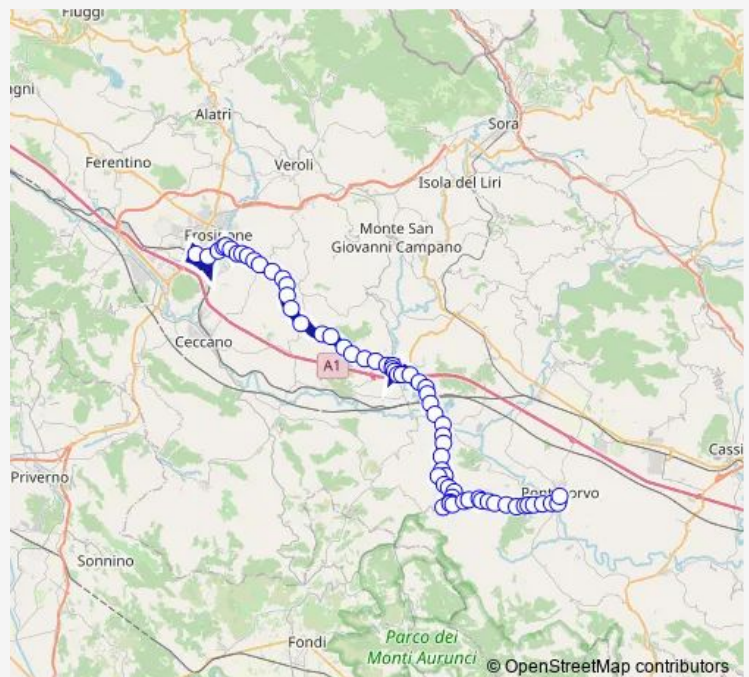

Frosinone | Via Casilina Via Saragat # f5239

Frosinone | Via Casilina Via Focella # f5240

Torrice | Via Casilina Via Forcella Nord # f5241

Torrice | San Filippo # f5242

Torrice | Sant'Antonio # f5243

Torrice | Via Casilina Via Prata # f5244

Ripi | Zona Industriale Casilina # f5245

Ripi | Via Casilina Via Porroni # f5246

Ripi | Via Casilina Via Sabatino # f5247

Ripi | Bivio Casilina # f1992

Pofi | Via Casilina Via Colle Ceraso # f5249

Pofi | Via Casilina Via Colle Lisi # f5250

Ceprano | Via Casilina (Km 100) # f5251

Ceprano | Sfratti # f5252

Route schedule

Frosinone | Piazza Pertini # f3486 — Pontecorvo | Ospedale # f4299

Monday	11:00
Tuesday	11:00
Wednesday	11:00
Thursday	11:00
Friday	11:00
Saturday	11:00-18:30
Sunday	—

Route info

Direction: Frosinone | Piazza Pertini # f3486

Stops: 65

Trip Duration: 1 hour 30 min

Frosinone - Pontecorvo # Ar720d

Ceprano | Via Casilina Via Cese # f5253

Ceprano | Via Casilina Via Ripi # f5254