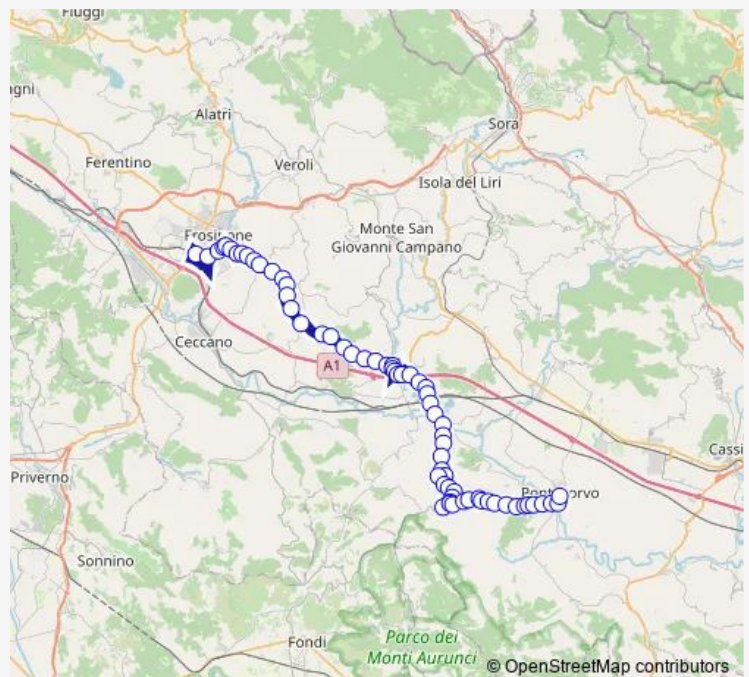

Frosinone | Via Casilina Via Saragat # f5239

Frosinone | Via Casilina Via Focella # f5240

Torrice | Via Casilina Via Forcella Nord # f5241

Torrice | San Filippo # f5242

Torrice | Sant'Antonio # f5243

Torrice | Via Casilina Via Prata # f5244

Ripi | Zona Industriale Casilina # f5245

Ripi | Via Casilina Via Porroni # f5246

Ripi | Via Casilina Via Sabatino # f5247

Ripi | Bivio Casilina # f1992

Pofi | Via Casilina Via Colle Ceraso # f5249

Pofi | Via Casilina Via Colle Lisi # f5250

Ceprano | Via Casilina (Km 100) # f5251

Ceprano | Sfratti # f5252

Route schedule

Frosinone | Piazza Pertini # f3486 — Pontecorvo | Ospedale # f4299

Monday	11:00
Tuesday	11:00
Wednesday	11:00
Thursday	11:00
Friday	11:00
Saturday	11:00-18:30
Sunday	—

Route info

Direction: Frosinone | Piazza Pertini # f3486

Stops: 65

Trip Duration: 1 hour 30 min

Frosinone - Pontecorvo # Ar720d

Ceprano | Via Casilina Via Cese # f5253

Ceprano | Via Casilina Via Ripi # f5254