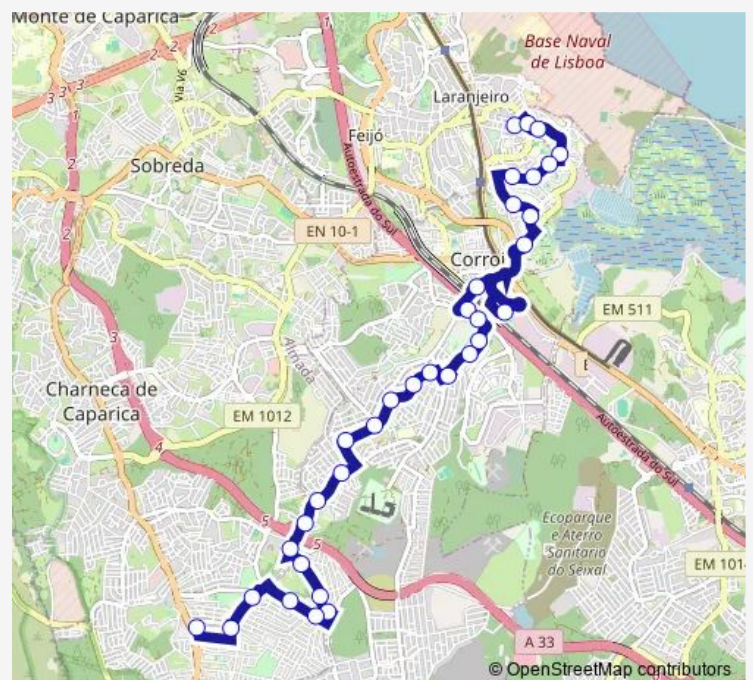

QTA Brasileiro R Trevo 19 (Escola)

R das Flores (Centro Saúde)

QTA Brasileiro (R Rouxinol N13)

Corroios Estação P2

Corroios (AV VL Milhaços 30) - C Saúde

Estrada STA Marta Pinhal (Gisparques)

Corroios(Estr STA Marta Pinhal) Piscinas

QTA Marialva (AV Amélia REY Colaço 11)

QTA Marialva (AV Amélia REY Colaço 22)

Vale Milhaços R Vitória (X) R ALM Garret

Vale Milhaços (AV DA Liberdade 12)

V Milhaços AV Liber 59 (X) R Cabouca

Vale Milhaços (AV Liberdade 57)

Vale Milhaços (AV Liberdade 117)

Route schedule

Laranjeiro (R D Duarte 14A) Mesquita — Pinheirinho (R Cidade M Douro LTE 79)

Monday	05:25-23:55
Tuesday	05:25-23:55
Wednesday	05:25-23:55
Thursday	05:25-23:55
Friday	05:25-23:55
Saturday	06:45-23:00
Sunday	07:40-21:25

Route info

Direction: Laranjeiro (R D Duarte 14A) Mesquita

Stops: 34

Trip Duration: 0 hour 40 min

3526 — Laranjeiro - Pinheirinho

Vale Milhaços (AV Liberdade 122)

VL Milhaços (R INF D Henriq) Escola

VL Milhaços R INF D Henriq 116