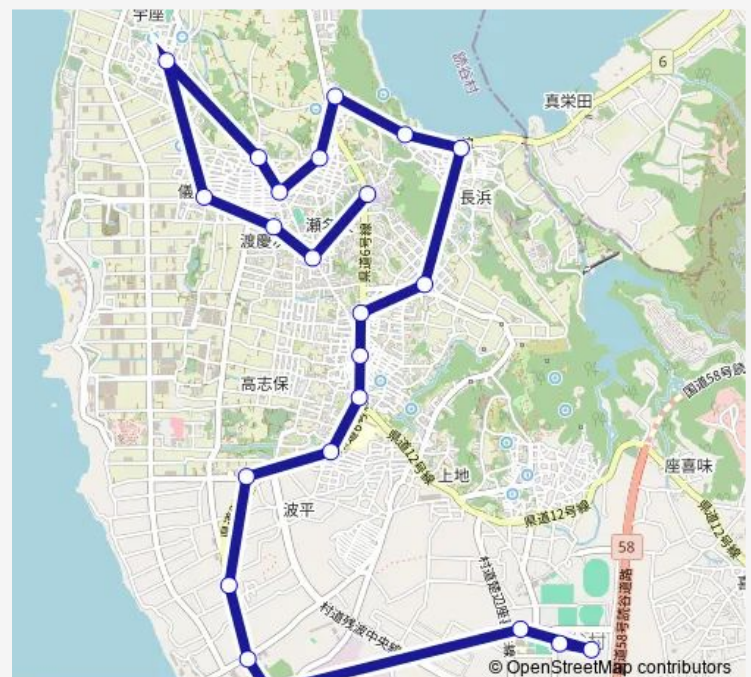

宇座

儀間

渡慶次寺原

Route schedule

読谷村役場 — 読谷バスターミナル

Monday 19:39

Tuesday 19:39

Wednesday 19:39

Thursday 19:39

Friday 19:39

Saturday —

Sunday —

Route info

Direction: 読谷村役場

Stops: 23

Trip Duration: 0 hour 47 min

■ 鳳バス：北ルート（11便）

儀間公民館前

読谷バスターミナル

Bus time schedules and route maps are available in an offline PDF at busmaps.com. Use the busmaps.com website to see live bus times, train schedule or subway schedule, and step-by-step directions for all public transit in Okinawa