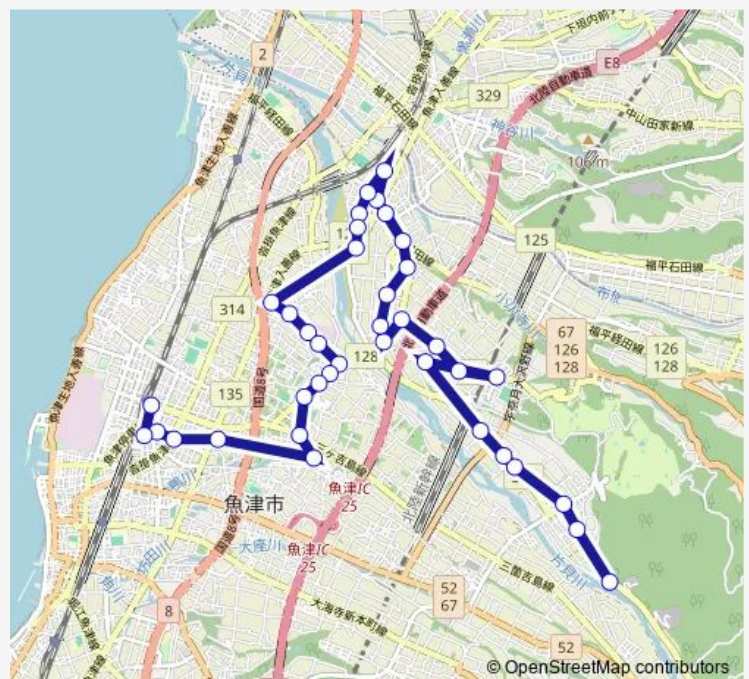

### Direction

東山円筒分水槽前 — 魚津駅前

38 stops

[Open route schedule](#)

東山円筒分水槽前

東山公民館前

東山バス停前

Tpsco前

### Route schedule

東山円筒分水槽前 — 魚津駅前

Monday 10:10

Tuesday 10:10

Wednesday 10:10

Thursday 10:10

Friday 10:10

Saturday 10:10

### Route info

Direction: 東山円筒分水槽前

Stops: 38

Trip Duration: 0 hour 42 min

■ 天神ルート(第5便4月 ~ 10月)

川の瀬団地 ( 市営団地前 )

川の瀬東

原信前

江口研修センター前

江口東

魚津神経サナトリウム前

立石

吉島新町口

吉島内科クリニック前

清流小学校口

新川高校前