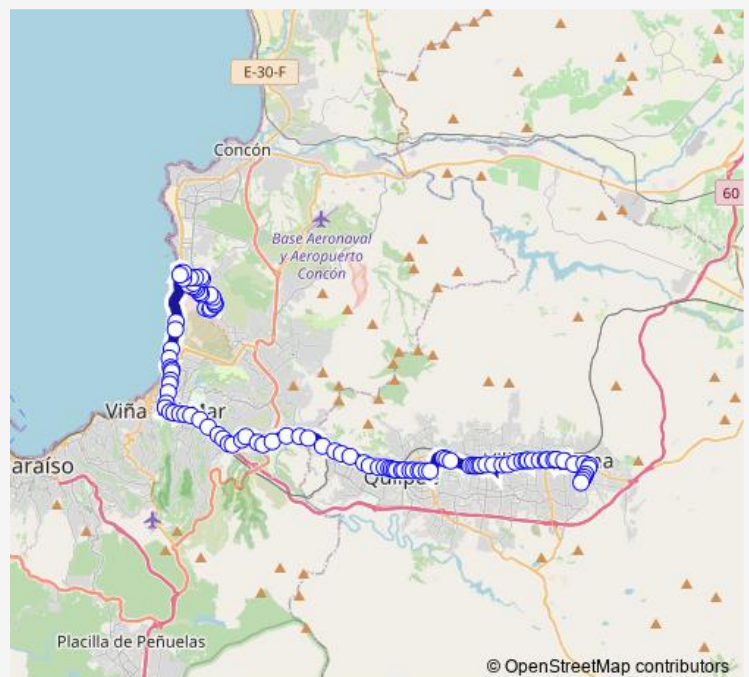

Direction

Alejandro Navarrete - Pje 15 — Nueva Hipódromo - Barcelona Oriente

104 stops

[Open route schedule](#)

Alejandro Navarrete - Pje 15

Alejandro Navarrete - Punta Arenas / Sur

Alejandro Navarrete - Colegio Emanuel

Vicuña Mackenna / Hotel Montecarlo

Mall Plaza Reñaca

Route schedule

Alejandro Navarrete - Pje 15 — Nueva Hipódromo - Barcelona Oriente

Monday 06:00-22:00

Tuesday 06:00-22:00

Wednesday 06:00-22:00

Thursday 06:00-22:00

Friday 06:00-22:00

Saturday 07:00-22:00

Sunday 07:00-21:00

Route info

Direction: Alejandro Navarrete - Pje 15

Stops: 104

Trip Duration: 0 hour 56 min

Borgoño - Las Olas / Poniente

Playa Salinas

Jorge Montt - Playa Del Deporte

Jorge Montt Playa Del Sol

Jorge Montt - Petrobras / Oriente

Quince Norte - 1 / 2 Poniente

Libertad - Quince Norte

Libertad - Trece 1 / 2 Norte

Libertad - Diez Norte