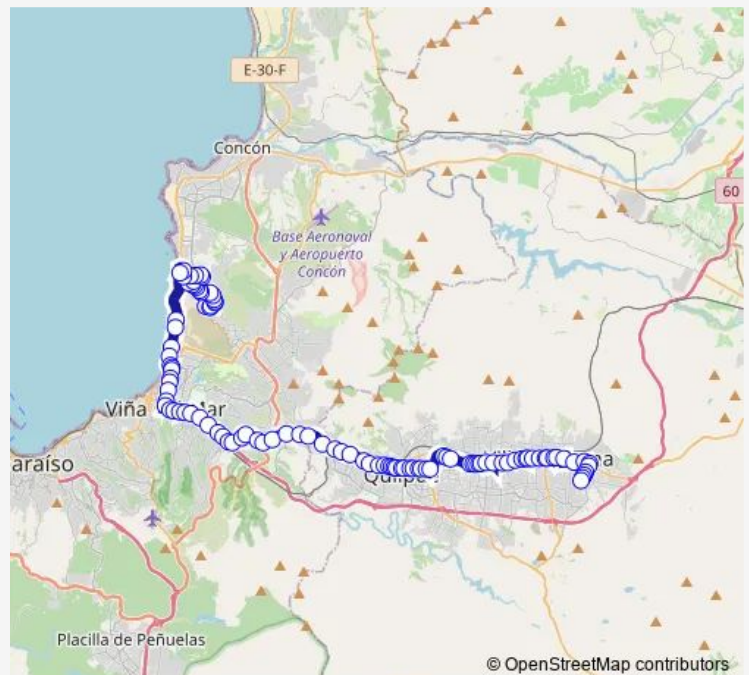

### Direction

Alejandro Navarrete - Pje 15 — Nueva Hipódromo - Barcelona Oriente

104 stops

[Open route schedule](#)

Alejandro Navarrete - Pje 15

Alejandro Navarrete - Punta Arenas / Sur

Alejandro Navarrete - Colegio Emanuel

### Route schedule

Alejandro Navarrete - Pje 15 — Nueva Hipódromo - Barcelona Oriente

Monday 06:00-22:00

Tuesday 06:00-22:00

Wednesday 06:00-22:00

Thursday 06:00-22:00

Friday 06:00-22:00

Saturday 07:00-22:00

### Route info

Direction: Alejandro Navarrete - Pje 15

Stops: 104

Trip Duration: 0 hour 56 min

Borgoño - Las Olas / Poniente

Playa Salinas

Jorge Montt - Playa Del Deporte

Jorge Montt Playa Del Sol