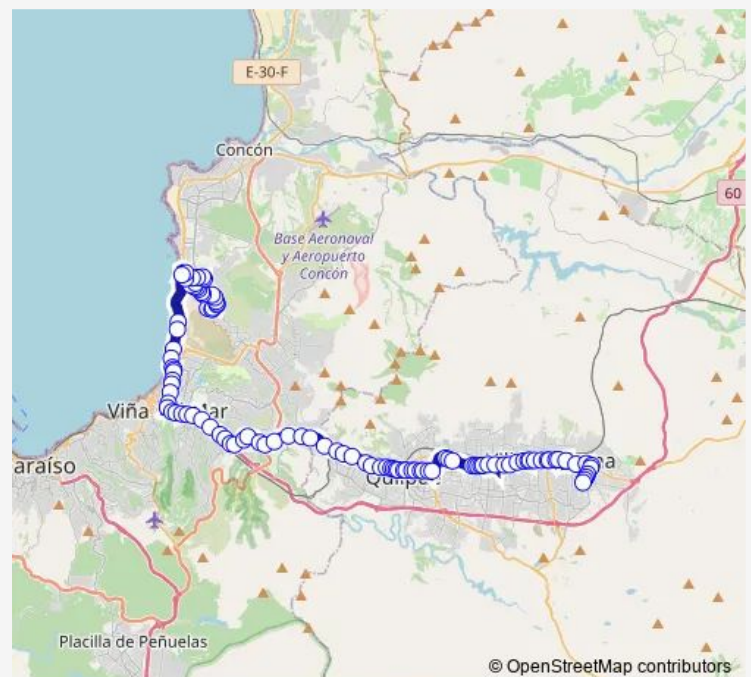

Edificio El Mar

Vicuña Mackenna / Hotel Montecarlo

Mall Plaza Reñaca

Route schedule

Alejandro Navarrete - Pje 15 — Nueva Hipódromo - Barcelona Oriente

Monday 06:00-22:00

Tuesday 06:00-22:00

Wednesday 06:00-22:00

Thursday 06:00-22:00

Friday 06:00-22:00

Saturday 07:00-22:00

Sunday 07:00-21:00

Route info

Direction: Alejandro Navarrete - Pje 15

Stops: 104

Trip Duration: 0 hour 56 min

301 — Peñablanca - Jardin Del Mar

Borgoño - Las Olas / Poniente

Playa Salinas

Jorge Montt - Playa Del Deporte

Jorge Montt Playa Del Sol

Jorge Montt - Petrobras / Oriente

Quince Norte - 1 / 2 Poniente

Libertad - Quince Norte