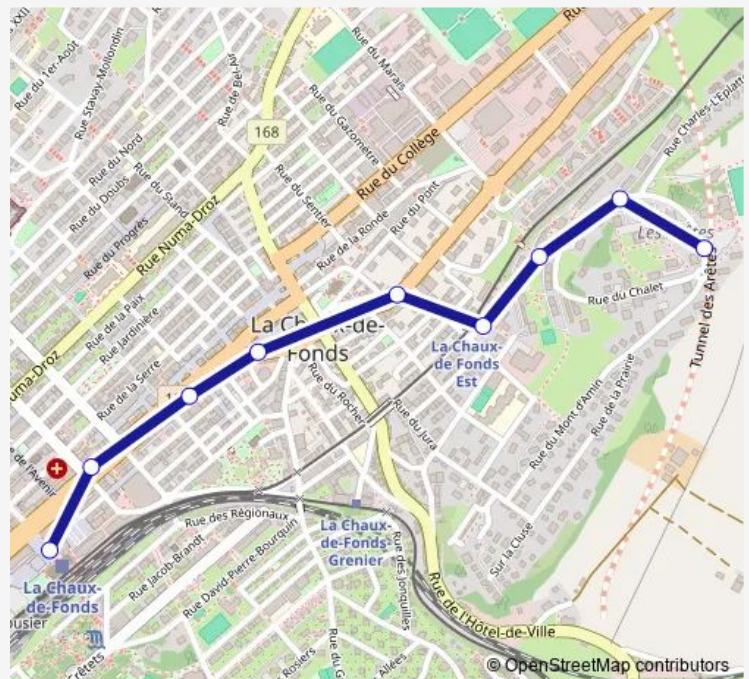

### Direction

La Chaux-de-Fonds, Arêtes — La Chaux-de-Fonds, gare

8 stops

[Open route schedule](#)

- La Chaux-de-Fonds, Arêtes
- La Chaux-de-F, L'Eplattenier
- La Chaux-de-Fonds, M St-Héliér
- La Chaux-de-Fonds, Etoile
- La Chaux-de-F, F.-Courvoisier
- La Chaux-de-Fonds, Espacité
- La Chaux-de-Fonds, Balancier
- La Chaux-de-Fonds, gare

### Route schedule

La Chaux-de-Fonds, Arêtes — La Chaux-de-Fonds, gare

Monday	07:58
Tuesday	07:58
Wednesday	07:58
Thursday	07:58
Friday	07:58
Saturday	—
Sunday	—

### Route info

Direction: La Chaux-de-Fonds, Arêtes

Stops: 8

Trip Duration: 0 hour 9 min

## Direction

La Chaux-de-Fonds, Arêtes — La Chaux-de-Fonds, gare

8 stops

[Open route schedule](#)

La Chaux-de-Fonds, Arêtes

La Chaux-de-F, L'Eplattenier

La Chaux-de-Fonds, M St-Héliier

La Chaux-de-Fonds, Etoile