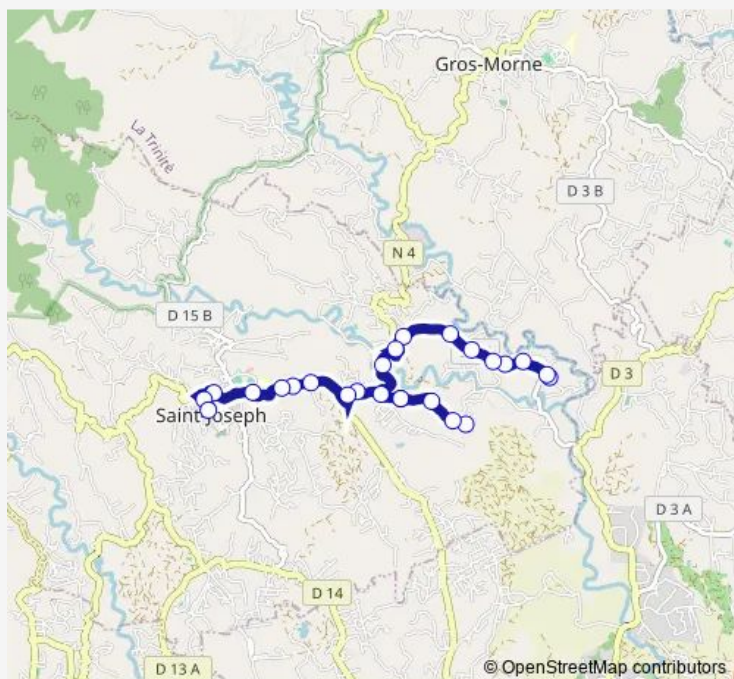

Bus 301 Presqu'ILE Saint Joseph

[Go to website](#)

Direction

Gare St Joseph — La Croix

27 stops

[Open route schedule](#)

- Gare St Joseph
- Stade Henri Murano
- Collège Belle Etoile
- Belle Etoile
- Ctre Comm Belle Etoile
- Cité Luco
- Croisee Manioc Ouest
- Choco
- Allee Choco
- Les Palmiers
- Figuier
- Bananeraie
- Les Arums
- Bananeraie
- Figuier
- Les Palmiers
- Pont Riviere-Blanche
- Fond Diri
- Entrée Presqu'île
- Derriere Morne
- La Cite

Route schedule

Gare St Joseph — La Croix

Monday	05:45-19:30
Tuesday	05:45-19:30
Wednesday	05:45-19:30
Thursday	05:45-19:30
Friday	05:45-19:30
Saturday	05:45-19:00
Sunday	06:45-12:00

Route info

Direction: Gare St Joseph

Stops: 27

Trip Duration: 0 hour 21 min

■ 301 — Presqu'ILE Saint Joseph

Delyon

Riviere-Blanche

Ecole Presqu'île

La Capresse

Vieille Masure

La Croix

Direction

La Croix — Gare St Joseph

25 stops

[Open route schedule](#)

La Croix

Vieille Masure

La Capresse