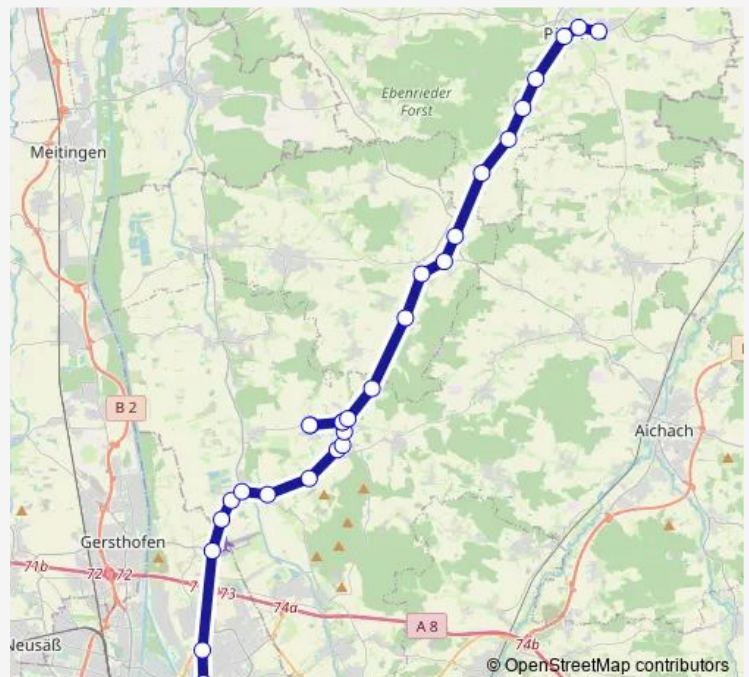

### Route schedule

Pöttmes, Sportplatz — Augsburg, Staatstheater

Monday 05:23-20:39

Tuesday 05:23-20:39

Wednesday 05:23-20:39

Thursday 05:23-20:39

Friday 05:23-20:39

Saturday —

### Route info

Direction: Pöttmes, Sportplatz

Stops: 31

Trip Duration: 0 hour 58 min

Augsburg, Flughafen Abzw.

Augsburg, Steinerne Furt

Augsburg, Lechhausen SchlöÙle

Augsburg, Ulrichsbrücke