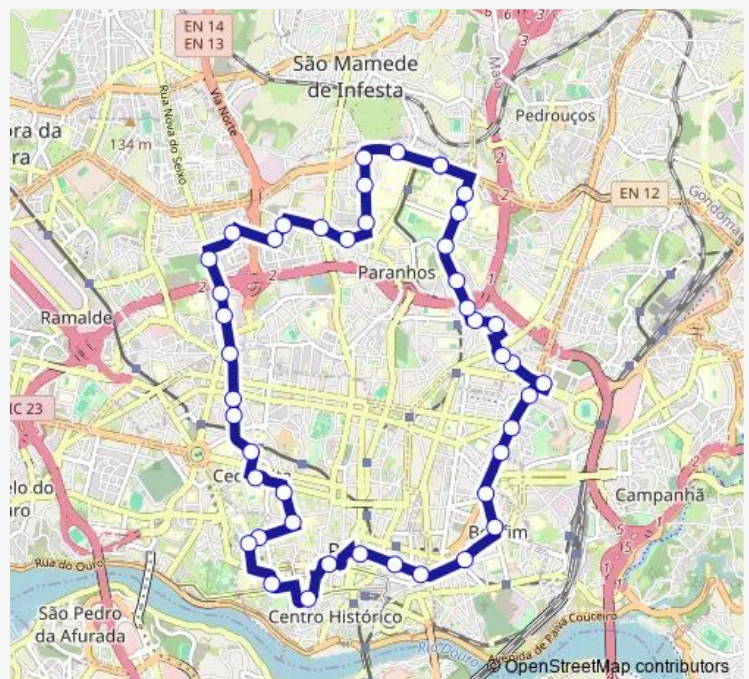

Maternidade

Route schedule

Hosp. S. João (Circunvalação) — Hosp. S. João (Circunvalação)

Monday 06:30-21:20

Tuesday 06:30-21:20

Wednesday 06:30-21:20

Thursday 06:30-21:20

Friday 06:30-21:20

Saturday 06:10-21:25

Sunday 06:10-21:25

Route info

Direction: Hosp. S. João (Circunvalação)

Stops: 45

Trip Duration: 1 hour 2 min

301 — Circular Hospital S.João - Sá Da Bandeira

Miguel Bombarda