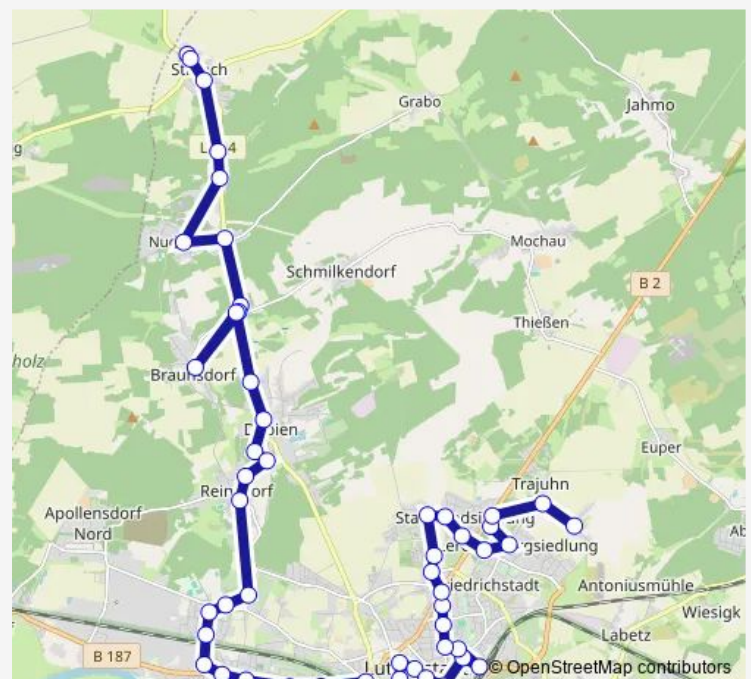

Lu. Wittenberg, Rothemark

Lu. Wittenberg, Piesteritz, Parkstr.

Lu. Wittenberg, Bahnhof Piesteritz (Schwimmhalle)

Lu. Wittenberg, Piesteritz, Pestalozzistr.

Route schedule

Straach, Alte Schule — Lu. Wittenberg, Nordendstr.

Monday 06:08

Tuesday 06:08

Wednesday 06:08

Thursday 06:08

Friday 06:08

Saturday —

Sunday —

Route info

Direction: Straach, Alte Schule

Stops: 50

Trip Duration: 1 hour 16 min

Lu. Wittenberg, Piesteritz, Bergstr.
Lu. Wittenberg, Christuskirche
Lu. Wittenberg, Gewerbepark Elbe
Lu. Wittenberg, Wikana
Lu. Wittenberg, Amtsgericht
Lu. Wittenberg, Altstadtbahnhof
Lu. Wittenberg, Marktplatz
Lu. Wittenberg, Am Tierpark
Lu. Wittenberg, Mauerstr.
Lu. Wittenberg, Fleischerstr.
Lu. Wittenberg, Hauptpost
Lu. Wittenberg, Paul-Gerhardt-Str.
Lu. Wittenberg, Hauptbahnhof (Bus)
Lu. Wittenberg, Katharinenstr.
Lu. Wittenberg, Paul-Gerhardt-Stift
Lu. Wittenberg, Stadthalle
Lu. Wittenberg, Schillerstr.
Lu. Wittenberg, Robert-Koch-Apotheke
Lu. Wittenberg, Carat-Park
Lu. Wittenberg, Teucheler Weg
Teuchel (Lu. Wittenberg), Feuerwehr
Lu. Wittenberg, Dürerweg
Lu. Wittenberg, Rembrandtweg
Lu. Wittenberg, Johann-Strauß-Str.
Lu. Wittenberg, Johannes-Runge-Weg
Lu. Wittenberg, Käthe-Kollwitz-Schule
Lu. Wittenberg, Gewerbegebiet Nord
Lu. Wittenberg, Abzweig Thießener Weg
Lu. Wittenberg, Nordendstr.

Direction

Lu. Wittenberg, Nordendstr. — Straach, Alte Schule

50 stops

[Open route schedule](#)

Lu. Wittenberg, Nordendstr.

Lu. Wittenberg, Abzweig Thießener Weg

Lu. Wittenberg, Gewerbegebiet Nord

Lu. Wittenberg, Käthe-Kollwitz-Schule