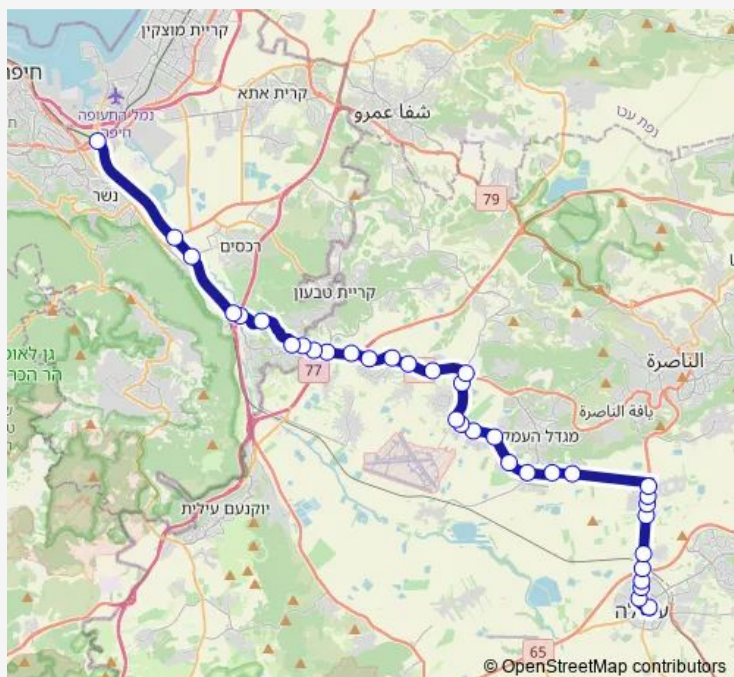

Thursday 05:30-22:00

Friday 05:45-17:00

Saturday 15:45-22:30

Sunday 05:30-22:00

Route info

Direction: ת.מרכזית עפולה/רציפים

Stops: 35

Trip Duration: 0 hour 41 min

■ — 301 ת. מרכזית המפרץ/רציפים בינעירוני-חיפה->ת. מרכזית עפולה/הורדה-עפולה-10

צומת בית שערים/נווה יער

רמת ישי

צומת רמת ישי מערב

צומת ישי

צומת אלונים

צומת השומרים

צומת קרית עמל

צומת קרית טבעון

שער העמקים

מחלף העמקים/אלרואי

מחלף העמקים/ג'למה

יגור/כפר חסידיים

מחלף יגור

ת. מרכזית המפרץ/הורדה

Direction

ת. מרכזית המפרץ/רציפים בינעירוני — ת.מרכזית עפולה/הורדה

40 stops

[Open route schedule](#)

ת. מרכזית המפרץ/רציפים בינעירוני

מחלף יגור

יגור/כפר חסידים

מחלף העמקים/ג'למה

מחלף העמקים/אלרואי