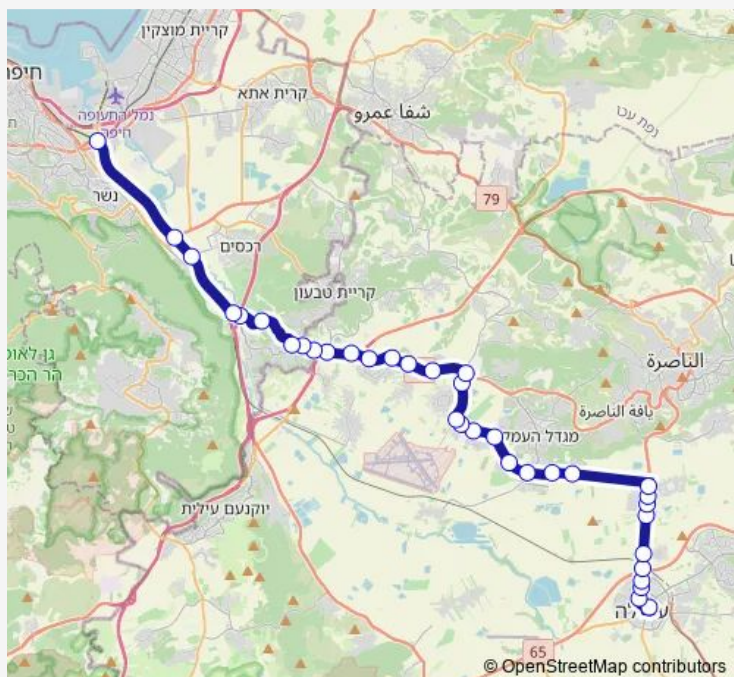

### Route schedule

ת.מרכזית עפולה/רציפים — ת. מרכזית המפרץ/הורדה

Monday	05:30-22:00
Tuesday	05:30-22:00
Wednesday	05:30-22:00
Thursday	05:30-22:00
Friday	05:45-17:00
Saturday	15:45-22:30
Sunday	05:30-22:00

### Route info

Direction: ת.מרכזית עפולה/רציפים

Stops: 35

Trip Duration: 0 hour 41 min

■ 301 — ת. מרכזית המפרץ/רציפים בינעירוני-חיפה->ת. מרכזית עפולה/הורדה-עפולה-10

צומת בית שערים/נווה יער

רמת ישי

צומת רמת ישי מערב

צומת ישי

צומת אלונים

צומת השומרים

צומת קרית עמל

צומת קרית טבעון

שער העמקים

מחלף העמקים/אלרואי

מחלף העמקים/ג'למה