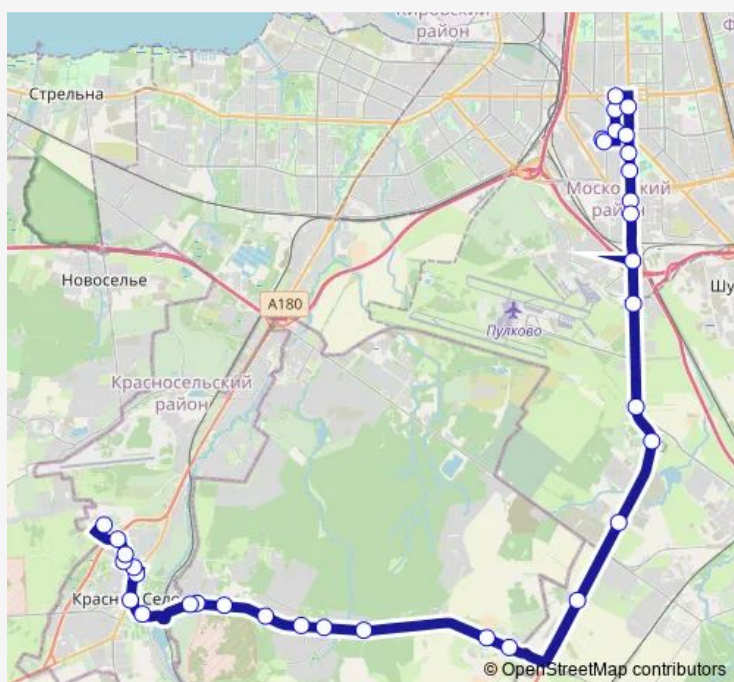

### Route schedule

А.С. УЛ. Костюшко (Высадки И Посадки Нет) —  
Геологическая Ул., 75

Monday	05:35-23:40
Tuesday	05:35-23:40
Wednesday	05:35-23:40
Thursday	05:35-23:40
Friday	05:35-23:40
Saturday	05:35-23:40
Sunday	05:35-23:40

### Route info

Direction: А.С. УЛ. Костюшко (Высадки И Посадки Нет)

Stops: 34

Trip Duration: 1 hour 16 min

Садоводство Здоровье

5 Км

4 Км

3 Км