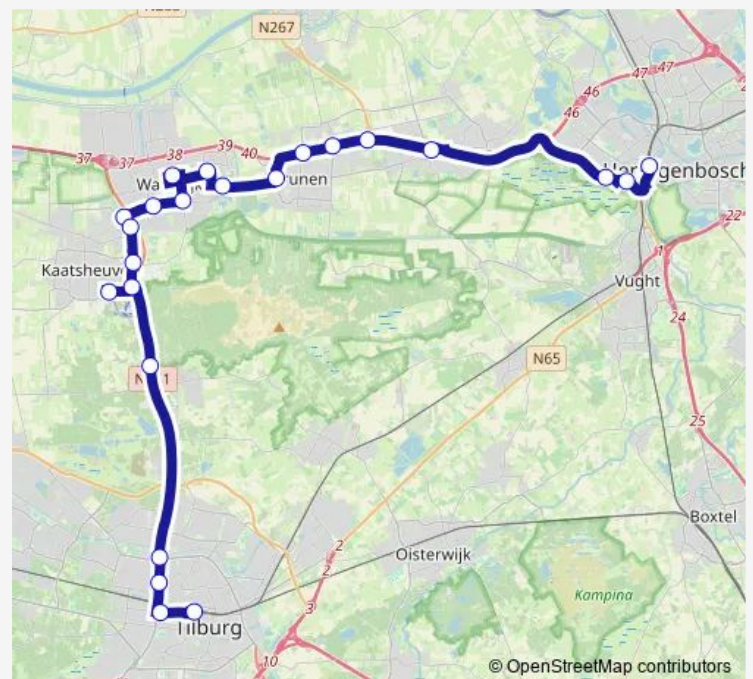

Drunen, Wolfshoek

Drunen, Spoorlaan

Vlijmen, de la Courtstraat

's-Hertogenbosch, Vlijmenseweg

Route schedule

Tilburg, Centraal Station (C) — 's-Hertogenbosch, Centraal Station (A)

Monday —

Tuesday —

Wednesday —

Thursday 05:38-00:13⁺¹

Friday —

Saturday —

Sunday —

Route info

Direction: Tilburg, Centraal Station (C)

Stops: 23

Trip Duration: 1 hour 15 min

301 — Tilburg via Waalwijk - 's-Hertogenbosch

's-Hertogenbosch, Onderwijsboulevard

's-Hertogenbosch, Centraal Station (A)

Direction

's-Hertogenbosch, Centraal Station (B) — Tilburg, Centraal Station (G)

23 stops

[Open route schedule](#)

's-Hertogenbosch, Centraal Station (B)

's-Hertogenbosch, Onderwijsboulevard

's-Hertogenbosch, Vlijmenseweg

Vlijmen, de la Courtstraat

Drunen, Spoorlaan

Drunen, Wolfshoek