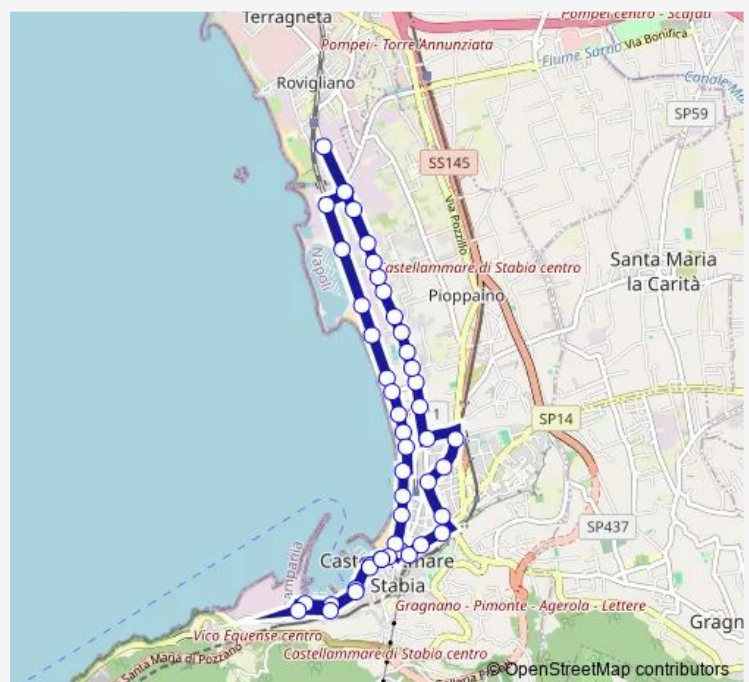

Castellammare - P.za Unità d'Italia , Circum

Castellammare - Via Regina Margherita , df Circum

Route schedule

Torre Annunziata - Via Provinciale Schito , Novartis —
Torre Annunziata - Via Provinciale Schito , Novartis

Monday 04:45-22:45

Tuesday 04:45-22:45

Wednesday 04:45-22:45

Thursday 04:45-22:45

Friday 04:45-22:45

Saturday 04:45-22:45

Sunday 04:45-22:45

Route info

Direction: Torre Annunziata - Via Provinciale Schito , Novartis

Stops: 39

Trip Duration: 0 hour 25 min

Castellammare - Via Regina Margherita

Castellammare - Via Marconi , df Liceo Classico

Castellammare - P.za Spartaco , edicola