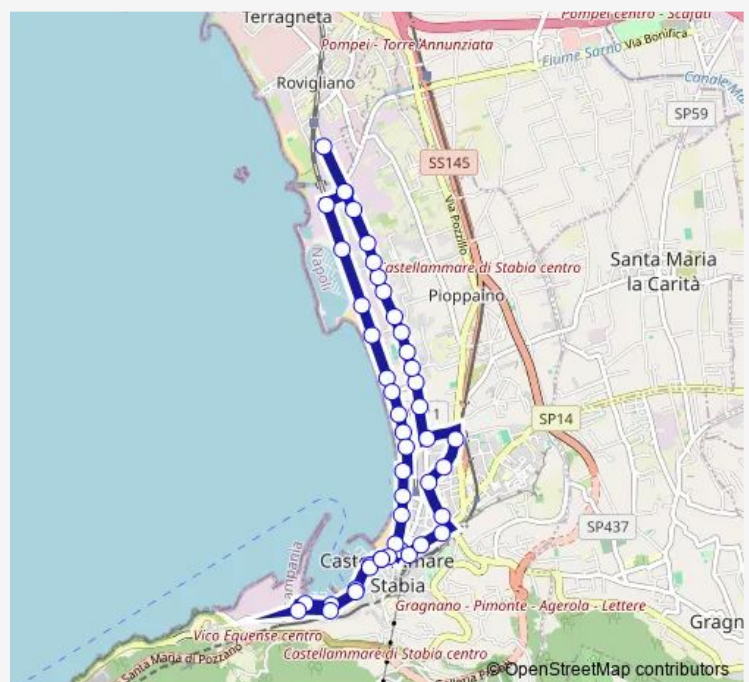

Castellammare - Via A. De Gasperi , 205 Trattoria

Castellammare - Via A. De Gasperi , 177

Castellammare - Via A. De Gasperi , 167 Asl

Castellammare - Via A. De Gasperi , 143 trav. Vico Cirio
40

Corso Garibaldi (Difr. Hotel Virginia)

Monday 05:20

Tuesday 05:20

Wednesday 05:20

Thursday 05:20

Friday 05:20

Saturday 05:20

Sunday 05:20

Route info

Direction: Torre Annunziata - Via Provinciale Schito , No-
vartis

Stops: 27

Trip Duration: 0 hour 25 min

Castellammare - Via Mazzini , df Bar Nocera

Piazza Giovanni Xxiii

Castellammare - Via Bonito , Montil