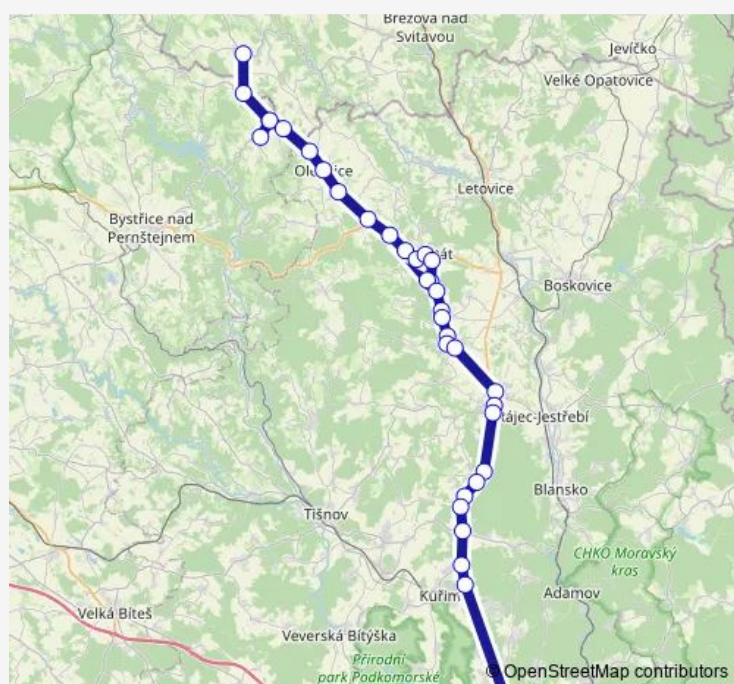

Drnovice, rozcestí Kunice

Drnovice, rozc.0.5

Lysice, škola

Lysice, pohostinství

Lysice, Brněnská

Bořitov, Zd

Černá Hora, nám.

Černá Hora, Na kopci

Závist

Milonice

Lažany, rozcestí Újezd

Route schedule

Olešnice, nám. — Královo Pole, nádraží

Monday	14:25
Tuesday	14:25
Wednesday	14:25
Thursday	14:25
Friday	14:25
Saturday	—
Sunday	—

Route info

Direction: Olešnice, nám.

Stops: 26

Trip Duration: 3 hour 1 min

301 — Brno - Lipůvka - Černá Hora - Lysice - Kunštát - Olešnice - Bystré

Lažany

Lipůvka

Kuřim, rozcestí 2.0

Kuřim, Podlesí, rozc.

Královo Pole, nádraží