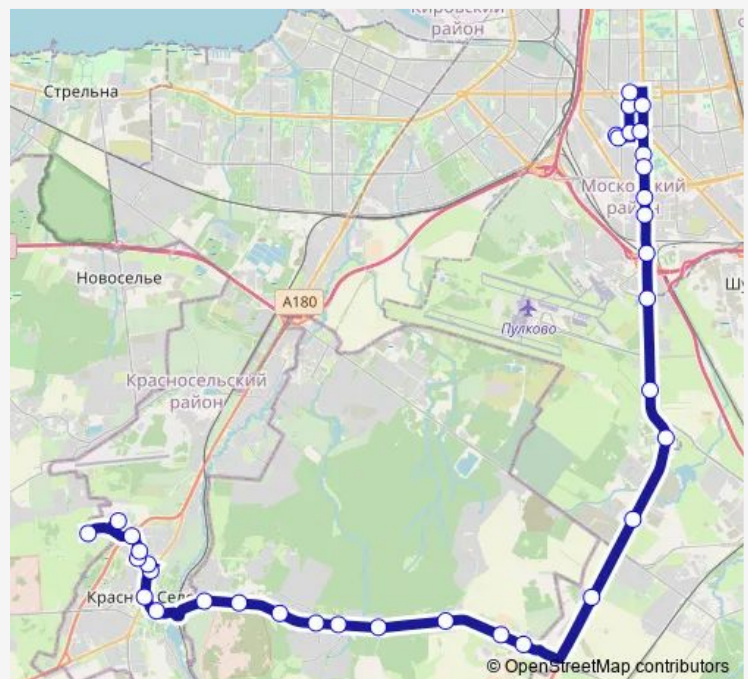

Thursday 05:20-22:40

Friday 05:20-22:40

Saturday 05:20-22:40

Sunday 05:20-22:40

Route info

Direction: Геологическая ул., 75

Stops: 35

Trip Duration: 1 hour 20 min

■ 301 — Автобусная Станция ул. Костюшко -
Геологическая ул., д. 75

Дальняя Рогатка

Внуковская ул.

ж.-д. Платформа Аэропорт

Торговый Центр Метро

Супермаркет О' Кей

Пулковское шоссе, 9

Парк Городов-Героев

Stops: 35

Trip Duration: 1 hour 15 min

3 км

Петровская Мельница, По Требованию

пр. Красных Командиров

ул. Первого Мая

ул. Массальского

ул. Освобождения