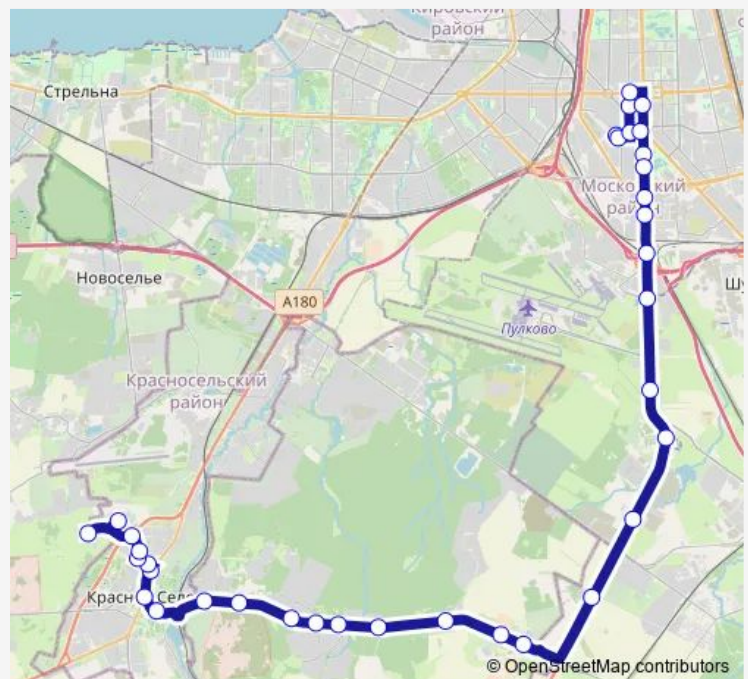

Супермаркет О' Кей

Торговый Центр Метро

ж.-д. Платформа Аэропорт

Внуковская ул.

Дальняя Рогатка

Пулковская Обсерватория

Цветочный Питомник

Рехоловское шоссе

Thursday 05:35-23:40

Friday 05:35-23:40

Saturday 05:35-23:40

Sunday 05:35-23:40

Route info

Direction: а.с. ул. Костюшко, Посадки И Высадки Нет

Stops: 35

Trip Duration: 1 hour 15 min

■ 301 — Автобусная Станция ул. Костюшко -
Геологическая ул., д. 75

7 км

Садоводство Здоровье

5 км

4 км

3 км

Петровская Мельница, По Требованию

пр. Красных Командиров

Wednesday 05:20-22:40

Thursday 05:20-22:40

Friday 05:20-22:40

Saturday 05:20-22:40

Sunday 05:20-22:40

Route info

Direction: Геологическая ул., 75

Stops: 35