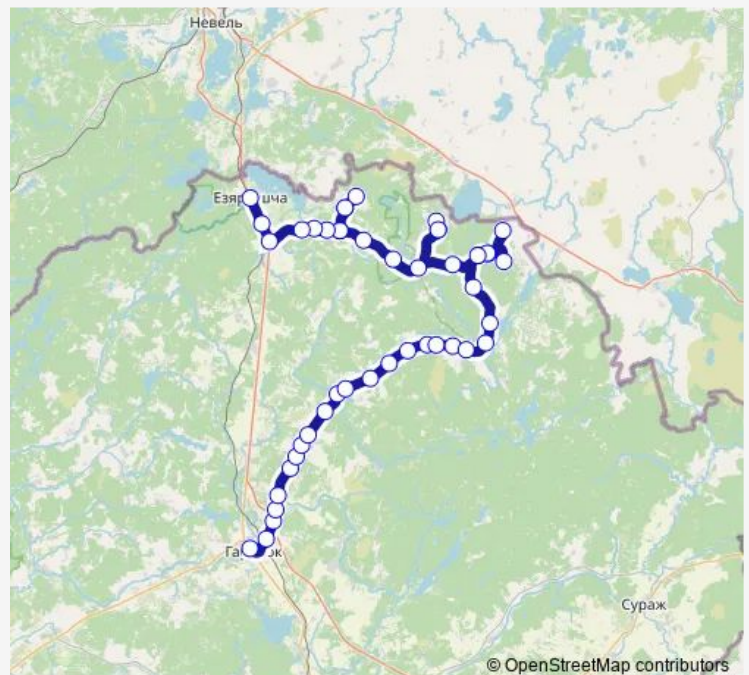

Сечёнка

Межа

Лялевщина

Route schedule

Аўтастанцыя Гарадок — Езярышча

Monday 07:00-23:00

Tuesday 07:00-23:00

Wednesday 07:00-23:00

Thursday 07:00-23:00

Friday 07:00-23:00

Saturday 07:00-23:00

Sunday 07:00-23:00

Route info

Direction: Аўтастанцыя Гарадок

Stops: 46

Trip Duration: 3 hour 6 min

■ 301

BusMaps

Каверзы

Андреево

Гати

Газьба

Луговские

Гати

Sunday 07:00-23:00

Route info

Direction: Езярышча

Stops: 46

Trip Duration: 3 hour 7 min

Лялевщина

Межа

Сечёнка