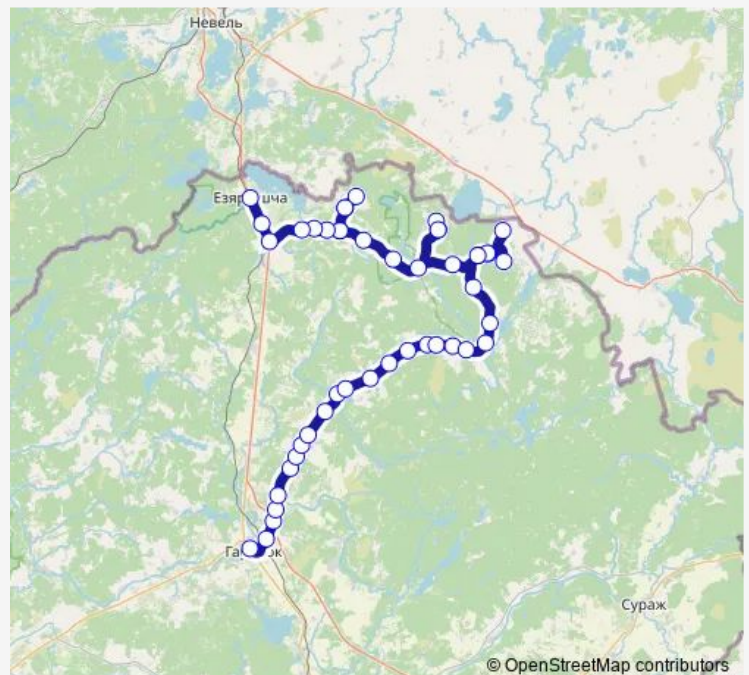

Friday 07:00-23:00

Saturday 07:00-23:00

Sunday 07:00-23:00

Route info

Direction: Аўтастанцыя Гарадок

Stops: 46

Trip Duration: 3 hour 6 min

■ 301

BusMaps

Каверзы

Андреево

Гати

Газьба

Луговские

Гати

Андреево

Андреево

Гати

Газьба

Луговские

Гати

Андреево

Каверзы

Route schedule

Route info

Direction: Езярышча

Stops: 46

Trip Duration: 3 hour 7 min

Лялевщина

Межа

Сечёнка

Борисовка