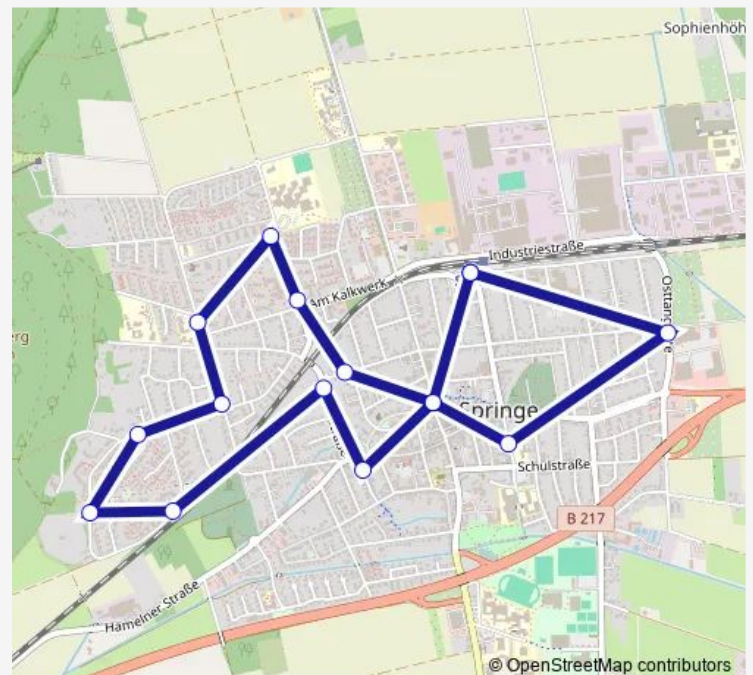

### Direction

Springe Bahnhof (Zob) — Springe Bahnhof (Zob)

16 stops

[Open route schedule](#)

- Springe Bahnhof (Zob)
- Springe Osttangente
- Springe Hinter der Burg
- Springe Fünfhausenstraße
- Springe Rosenstraße
- Springe Adolf-Reichwein-Straße
- Springe/J.-H.-Schröder-Str.
- Springe Kurzer Ging
- Springe Zum Ebersberg
- Springe Steinberg
- Springe Göbelbastei
- Springe Schiergrund
- Springe Ellernstraße
- Springe Mühlenweg
- Springe Fünfhausenstraße
- Springe Bahnhof (Zob)

### Route schedule

Springe Bahnhof (Zob) — Springe Bahnhof (Zob)

Monday	05:04-20:01
Tuesday	05:04-20:01
Wednesday	05:04-20:01
Thursday	05:04-20:01
Friday	05:04-20:01
Saturday	09:03-15:01
Sunday	—

### Route info

Direction: Springe Bahnhof (Zob)

Stops: 16

Trip Duration: 0 hour 23 min

■ 301

BusMaps

## Direction

Springe Bahnhof (Zob) — Springe Schulzentrum Süd

17 stops

[Open route schedule](#)

Springe Bahnhof (Zob)

Springe Osttangente

Springe Hinter der Burg

Springe Fünfhausenstraße