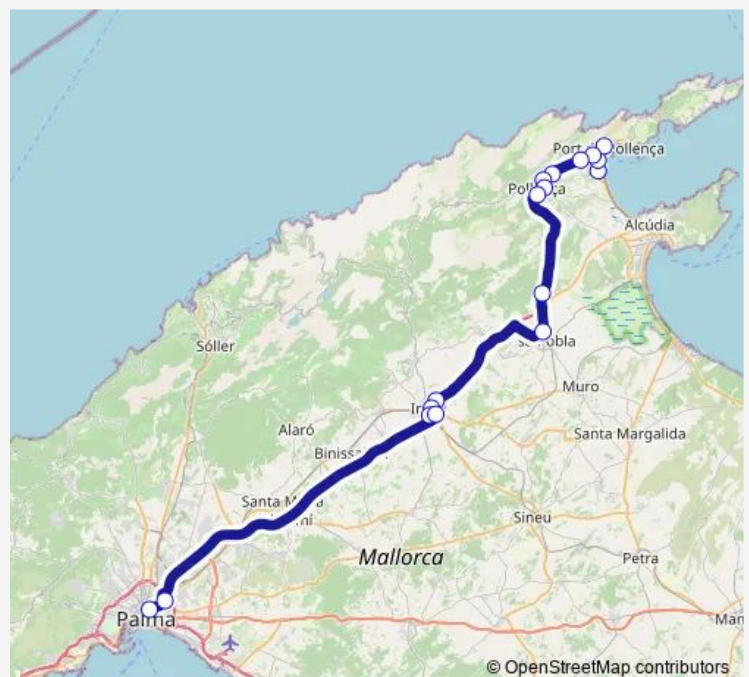

Inca nord 1 (27012)

Sant Joan de Déu 1 (27018)

Inca Llevant 1 (27014)

Hospital d'Inca 1 (27019)

Aragó-Can Capes 1 (40142)

Estació Intermodal (40036)

**Route schedule**

Llenaire 1 (42059) — Estació Intermodal (40036)

Monday 06:05-22:00

Tuesday 06:05-22:00

Wednesday 06:05-22:00

Thursday 06:05-22:00

Friday 06:05-22:00

Saturday 06:55-22:00

Sunday 06:55-22:00

**Route info**

Direction: Llenaire 1 (42059)

Stops: 17

Trip Duration: 1 hour 25 min

301 — Port de Pollença - Palma

**BusMaps**

## Direction

Estació Intermodal (40036) — Llenaire 1 (42059)

17 stops

[Open route schedule](#)

Estació Intermodal (40036)

Aragó-Can Capes 2 (40143)

Inca Llevant 1 (27014)

Hospital d'Inca 1 (27019)