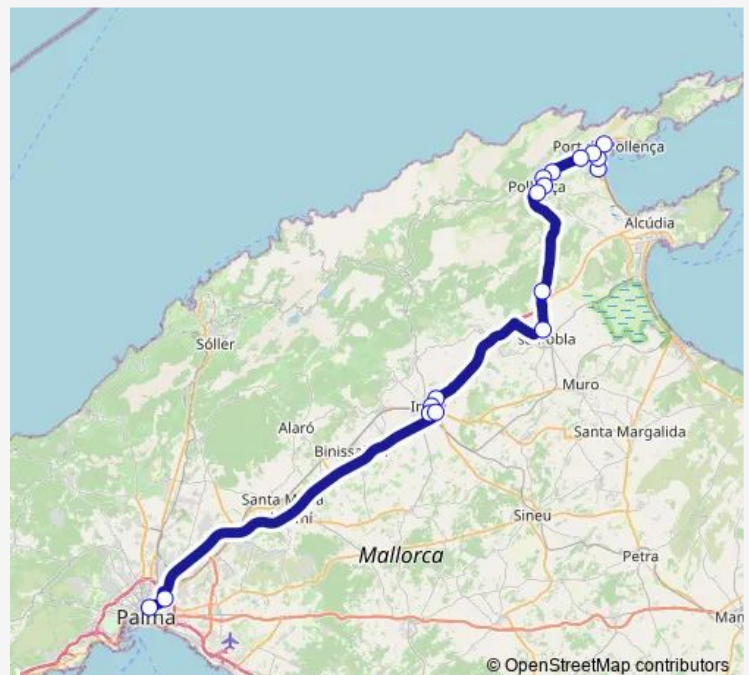

Monday 06:05-22:00

Tuesday 06:05-22:00

Wednesday 06:05-22:00

Thursday 06:05-22:00

Friday 06:05-22:00

Saturday 06:55-22:00

Sunday 06:55-22:00

Route info

Direction: Llenaire 1 (42059)

Stops: 17

Trip Duration: 1 hour 25 min

301 — Port de Pollença - Palma

BusMaps

Direction

Estació Intermodal (40036) — Llenaire 1 (42059)

17 stops

[Open route schedule](#)

Estació Intermodal (40036)

Aragó-Can Capes 2 (40143)

Inca Llevant 1 (27014)

Hospital d'Inca 1 (27019)

Sant Joan de Déu 2 (27017)

Inca nord 2 (27020)

Ronda nord 2 (44010)